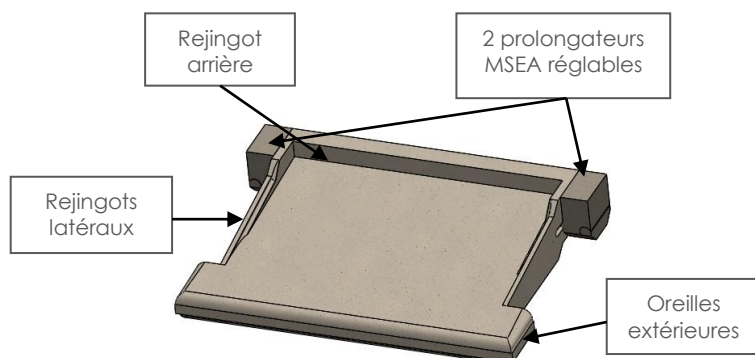

Conception unique brevetée (Qualité certifiée)

Pose rapide en H et haut rendement

Notre appui de fenêtre en H à encastrement direct entre tableaux est préfabriqué en béton. Il dispose de deux rejingots latéraux et de deux prolongateurs de rejingot arrière réglables, destinés à simplifier la pose et à améliorer l'étanchéité entre l'appui, la maçonnerie et la menuiserie.

- Collage rapide direct sans empochement avec étanchéité périphérique par 3 rejingots.
- Optimal pour la norme sismique (Guide de construction parasismique DHUP CPMI – EC8 – zones 3- 4) :
 - Encastrement direct entre les tableaux,
 - Pas de charge de la maçonnerie sur les rejingots latéraux,
 - Absence de risque de fissure par compression.
- Finition fine « lissée », moulage à bordure galbée : nez façon corniche.
- En béton fin à hautes performances et haute densité, teinté dans la masse, hydrofugé : assure une finition esthétique durable (garantie MSEA).
- Monobloc ou appui de grande longueur préfabriqué en usine à emboîtement.
- Profils et pentes conformes 8%
- Protection façade renforcée par les oreilles extérieures surélevées.
- 2 profils gouttes d'eau avec retours latéraux.
- Procédé MSEA Innovation 2011 avec 2 prolongateurs : pour la pose conforme des menuiseries selon les DTU 20.1 / 36.5. Supprime les vides pour une meilleure étanchéité à l'air et une parfaite continuité du calfeutrement de la menuiserie dans les angles : ce procédé optimise l'étanchéité et l'isolation thermique.
- Réservation pour isolant intérieur en sous-face de l'appui.
- Adapté en neuf et rénovation des maisons individuelles, Immeubles et bureaux.

Caractéristiques techniques

- Fabrication par moulage (NF EN 1339)
- Tolérance dimensionnelle : ± 3 mm
- Résistance au gel : ingélif
- Absorption d'eau : inférieur à 1.5 %
- Qualité : 1^{er} choix
- Résistance à la glissance : 95 estimé /moyenne (NF EN 14231-2003)