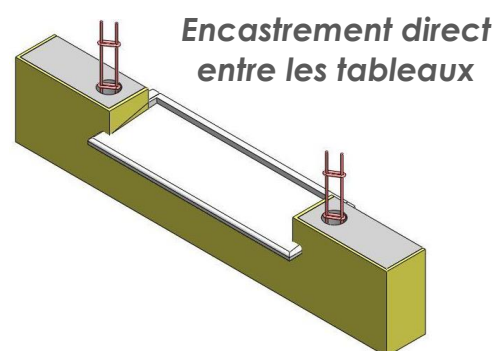

Conception unique brevetée (Qualité certifiée)

Pose rapide en H et haut rendement

Notre appui de fenêtre en H à encastrement direct entre tableaux est préfabriqué en béton. Il dispose de deux rejingots latéraux et de deux prolongateurs de rejingot arrière réglables, destinés à simplifier la pose et à améliorer l'étanchéité entre l'appui, la maçonnerie et la menuiserie.

- Collage rapide direct sans empochement avec étanchéité périphérique par 3 rejingots.
- Optimal pour la norme sismique (Guide de construction parasismique DHUP CPMI – EC8 – zones 3- 4) :
 - Encastrement direct entre les tableaux,
 - Pas de charge de la maçonnerie sur les rejingots latéraux,
 - Absence de risque de fissure par compression.
- Finition fine « lissée », moulage à bordure galbée : nez façon corniche.
- En béton fin à hautes performances et haute densité, teinté dans la masse, hydrofugé : assure une finition esthétique durable (garantie MSEA).
- Monobloc ou appui de grande longueur préfabriqué en usine à emboîtement.
- Profils et pentes conformes 8%
- Protection façade renforcée par les oreilles extérieures surélevées.
- 2 profils gouttes d'eau avec retours latéraux.
- Procédé MSEA Innovation 2011 avec 2 prolongateurs : pour la pose conforme des menuiseries selon les DTU 20.1 / 36.5. Supprime les vides pour une meilleure étanchéité à l'air et une parfaite continuité du calfeutrement de la menuiserie dans les angles : ce procédé optimise l'étanchéité et l'isolation thermique.
- Réservation pour isolant intérieur en sous-face de l'appui.
- Adapté en neuf et rénovation des maisons individuelles, Immeubles et bureaux.

Caractéristiques techniques

- Fabrication par moulage (NF EN 1339)
- Tolérance dimensionnelle : ± 3 mm
- Résistance au gel : ingélif
- Absorption d'eau : inférieur à 1.5 %
- Qualité : 1^{er} choix
- Résistance à la glissance : 95 estimé /moyenne (NF EN 14231-2003)