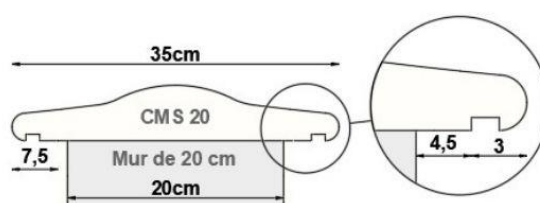

Liseret décoratif

CMM 15

Adapté aux murs de 15 cm
(14,50 kg)

CMM 20

Adapté aux murs de 20 cm
(16,50 kg)

CONTACT

ZA sud - 15 rue de l'Océan
La Chapelle Achard
85150 LES ACHARDS

Tel : 02 28 15 05 20

Beige (sur commande)

Gris perle (stock)

Code article	Désignation	Dimension produit	Couleur	Nombre d'éléments	Nbre par palette	Poids unitaire (en kg)	Dimensions palette	Poids palette
CMS00001	Chapeau de Mur Speed 15 cm (Larg. 25 cm) Blanc	Largeur : 50 cm Profondeur : 25 cm	Blanc (stock)	1 (Monobloc)	40	9.48	80 cm x 120 cm	394,20 kg
CMS00003	Chapeau de Mur Speed 15 cm (Larg. 25 cm) Gris perle	Largeur : 50 cm Profondeur : 25 cm	Gris perle (stock)	1 (Monobloc)	40	9.48	80 cm x 120 cm	394,20 kg
CMS00002	Chapeau de Mur Speed 15 cm (Larg. 25 cm) Beige	Largeur : 50 cm Profondeur : 25 cm	Beige (sur commande)	1 (Monobloc)	40	9.48	80 cm x 120 cm	394,20 kg