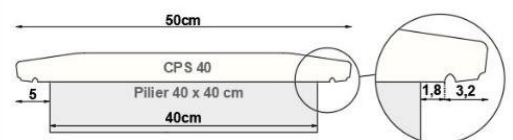

DOUBLE GOUTTE D'EAU

Pour une meilleur efficacité

Caractéristiques techniques

- Fabrication Française
- Fabrication par moulage
- Teinté et hydrofugé dans la masse
- Tolérance dimensionnelle : ± 2 mm
- Porosité : $\geq 1,5$

CPS 20

Adapté aux piliers de 20cm x 20cm
(7,70 kg)

CPS 30

Adapté aux piliers de 30cm x 30cm
(14,20 kg)

CPS 40

Adapté aux piliers de 40cm x 40cm
(22,6 kg)

Notre gamme chapeau de pilier "CPS" se complète avec
notre gamme Chapeau de mur "CMS"