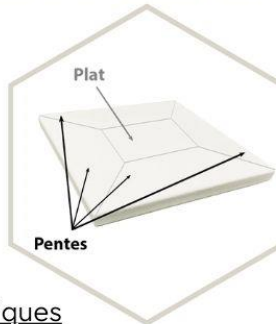

Tel : 02 28 15 05 20

Mail : accueil@msea85.com

www.msea85.com

Chapeau de Pilier Speed

Nouveauté
2024

DÉCOUVREZ NOTRE MODELE "CPS"

PLAT + PENTES

Pour un style moderne
Adapté aux platines, gyrophare

DOUBLE GOUTTE D'EAU

Pour une meilleur efficacité

Caractéristiques techniques

- Fabrication Française
- Fabrication par moulage
- Teinté et hydrofugé dans la masse
- Tolérance dimensionnelle : ± 2 mm
- Porosité : $\geq 1,5$