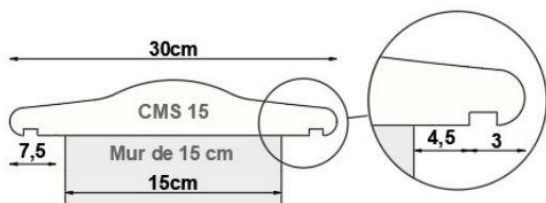

DOUBLE GOUTTE D'EAU

Pour une meilleur efficacité

Caractéristiques techniques

- Fabrication Française
- Fabrication par moulage
- Teinté et hydrofugé dans la masse
- Tolérance dimensionnelle : ± 2 mm
- Porosité : $\geq 1,5$

Sable de Dune

Gris perle

50 cm

Caractéristiques techniques

- Fabrication Française
- Fabrication par moulage
- Teinté et hydrofugé dans la masse
- Tolérance dimensionnelle : ± 2 mm
- Porosité : $\geq 1,5$

Liseret décoratif

CMM 15

Adapté aux murs de 15 cm
(14,50 kg)

CMM 20

Adapté aux murs de 20 cm
(16,50 kg)

CONTACT

ZA sud - 15 rue de l'Océan
La Chapelle Achard
85150 LES ACHARDS

Tel : 02 28 15 05 20