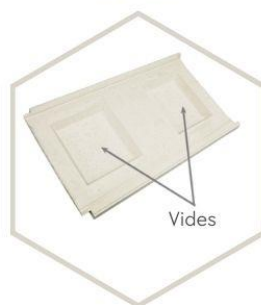

LÉGER

Pour un poids
apprécié