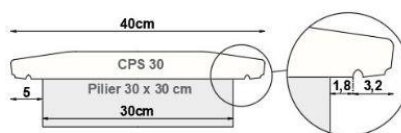

Tel : 02 28 15 05 20

Mail : accueil@msea85.com

www.msea85.com

Chapeau de Pilier Speed

Nouveauté
2024

DÉCOUVREZ NOTRE MODELE "CPS"

PLAT + PENTES

Pour un style moderne
Adapté aux platines, gyrophare

DOUBLE GOUTTE D'EAU

Pour une meilleur efficacité

Caractéristiques techniques

- Fabrication Française
- Fabrication par moulage
- Teinté et hydrofugé dans la masse
- Tolérance dimensionnelle : ± 2 mm
- Porosité : $\geq 1,5$

CPS 20

Adapté aux piliers de 20cm x 20cm
(7,70 kg)

CPS 30

Adapté aux piliers de 30cm x 30cm
(14,20 kg)

CPS 40

Adapté aux piliers de 40cm x 40cm
(22,6 kg)

Notre gamme chapeau de pilier "CPS" se complète avec
notre gamme Chapeau de mur "CMS"