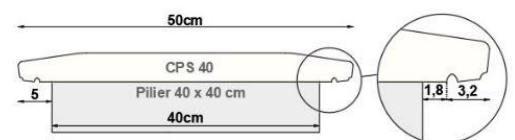

DOUBLE GOUTTE D'EAU

Pour une meilleur efficacité

Caractéristiques techniques

- Fabrication Française
- Fabrication par moulage
- Teinté et hydrofugé dans la masse
- Tolérance dimensionnelle : ± 2 mm
- Porosité : $\geq 1,5$

CPS 20

Adapté aux piliers de 20cm x 20cm
(7,70 kg)

CPS 30

Adapté aux piliers de 30cm x 30cm
(14,20 kg)

CPS 40

Adapté aux piliers de 40cm x 40cm
(22,6 kg)

Notre gamme chapeau de pilier "CPS" se complète avec
notre gamme Chapeau de mur "CMS"