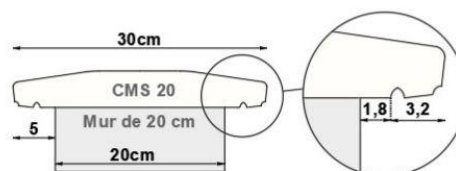

Pour un poids
apprécié

Caractéristiques techniques

- Fabrication Française
- Fabrication par moulage
- Teinté et hydrofugé dans la masse
- Tolérance dimensionnelle : ± 2 mm
- Porosité : $\geq 1,5$

CMS 15

Adapté aux murs de 15 cm
(9,48 kg)

CMS 20

Adapté aux murs de 20 cm
(10,50 kg)

Notre gamme chapeau de mur "CMS" se complète avec
notre gamme Chapeau de pilier "CPS"

CONTACT

ZA sud - 15 rue de l'Océan
La Chapelle Achard
85150 LES ACHARDS

DOUBLE GOUTTE D'EAU

Pour une meilleur efficacité

Caractéristiques techniques

- Fabrication Française
- Fabrication par moulage
- Teinté et hydrofugé dans la masse
- Tolérance dimensionnelle : ± 2 mm
- Porosité : $\geq 1,5$