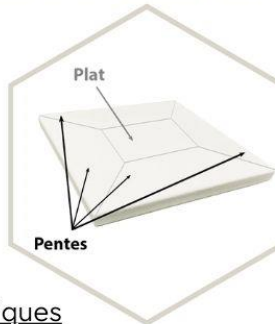

Tel : 02 28 15 05 20

Mail : accueil@msea85.com

www.msea85.com

Chapeau de Pilier Speed

Nouveauté
2024

DÉCOUVREZ NOTRE MODELE "CPS"

PLAT + PENTES

Pour un style moderne
Adapté aux platines, gyrophare

DOUBLE GOUTTE D'EAU

Pour une meilleur efficacité

Caractéristiques techniques

- Fabrication Française
- Fabrication par moulage
- Teinté et hydrofugé dans la masse
- Tolérance dimensionnelle : ± 2 mm
- Porosité : $\geq 1,5$