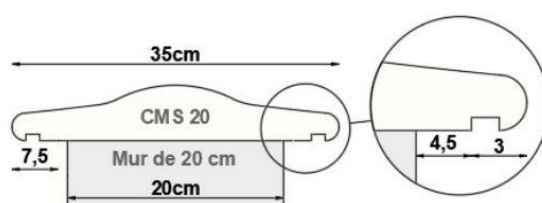

DOUBLE GOUTTE D'EAU

Pour une meilleur efficacité

Caractéristiques techniques

- Fabrication Française
- Fabrication par moulage
- Teinté et hydrofugé dans la masse
- Tolérance dimensionnelle : ± 2 mm
- Porosité : $\geq 1,5$

- Fabrication Française
- Fabrication par moulage
- Teinté et hydrofugé dans la masse
- Tolérance dimensionnelle : ± 2 mm
- Porosité : $\geq 1,5$

Liseret décoratif

CMM 15

Adapté aux murs de 15 cm
(14,50 kg)

CMM 20

Adapté aux murs de 20 cm
(16,50 kg)

CONTACT

ZA sud - 15 rue de l'Océan
La Chapelle Achard
85150 LES ACHARDS

Tel : 02 28 15 05 20

Mail : accueil@msea85.com

www.msea85.com

MSEA