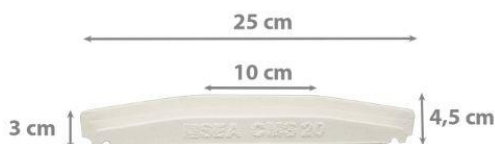

Pour un poids
apprécié

Caractéristiques techniques

- Fabrication Française
- Fabrication par moulage
- Teinté et hydrofugé dans la masse
- Tolérance dimensionnelle : ± 2 mm
- Porosité : $\geq 1,5$

CMS 15

Adapté aux murs de 15 cm
(9,48 kg)

CMS 20

Adapté aux murs de 20 cm
(10,50 kg)

Notre gamme chapeau de mur "CMS" se complète avec
notre gamme Chapeau de pilier "CPS"

CONTACT

ZA sud - 15 rue de l'Océan
La Chapelle Achard
85150 LES ACHARDS

DOUBLE GOUTTE D'EAU

Pour une meilleur efficacité

Caractéristiques techniques

- Fabrication Française
- Fabrication par moulage
- Teinté et hydrofugé dans la masse
- Tolérance dimensionnelle : ± 2 mm
- Porosité : $\geq 1,5$