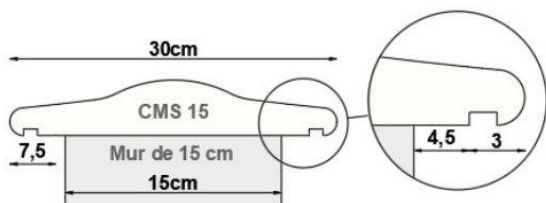

DOUBLE GOUTTE D'EAU

Pour une meilleur efficacité

Caractéristiques techniques

- Fabrication Française
- Fabrication par moulage
- Teinté et hydrofugé dans la masse
- Tolérance dimensionnelle : ± 2 mm
- Porosité : $\geq 1,5$

CPS 20

Adapté aux piliers de 20cm x 20cm
(7,70 kg)

CPS 30

Adapté aux piliers de 30cm x 30cm
(14,20 kg)

CPS 40

Adapté aux piliers de 40cm x 40cm
(22,6 kg)

Notre gamme chapeau de pilier "CPS" se complète avec
notre gamme Chapeau de mur "CMS"

CONTACT

ZA sud - 15 rue de l'Océan
La Chapelle Achard
85150 LES ACHARDS

Tel : 02 28 15 05 20

Mail : accueil@msea85.com

www.msea85.com

Chapeau de Mur Mouluré

DÉCOUVREZ NOTRE MODELE "CMM"

Caractéristiques techniques

- Fabrication Française
- Fabrication par moulage
- Teinté et hydrofugé dans la masse
- Tolérance dimensionnelle : ± 2 mm
- Porosité : $\geq 1,5$

Liseret décoratif

CMM 15

Adapté aux murs de 15 cm
(14,50 kg)