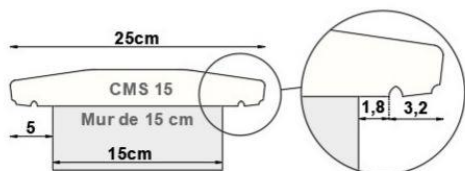

Pour un poids
apprécié

Caractéristiques techniques

- Fabrication Française
- Fabrication par moulage
- Teinté et hydrofugé dans la masse
- Tolérance dimensionnelle : ± 2 mm
- Porosité : $\geq 1,5$

CMS 15

Adapté aux murs de 15 cm
(9,48 kg)

CMS 20

Adapté aux murs de 20 cm
(10,50 kg)

Notre gamme chapeau de mur "CMS" se complète avec
notre gamme Chapeau de pilier "CPS"

CONTACT

ZA sud - 15 rue de l'Océan
La Chapelle Achard
85150 LES ACHARDS