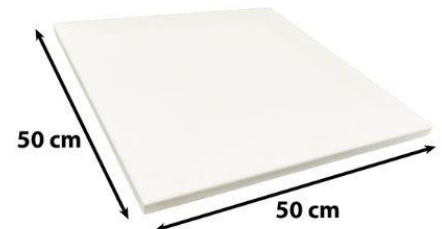

DOUBLE GOUTTE D'EAU

Pour une meilleur efficacité

Caractéristiques techniques

- Fabrication Française
- Fabrication par moulage
- Teinté et hydrofugé dans la masse
- Tolérance dimensionnelle : ± 2 mm
- Porosité : $\geq 1,5$

CPS 20

Adapté aux piliers de 20cm x 20cm
(7,70 kg)

CPS 30

Adapté aux piliers de 30cm x 30cm
(14,20 kg)

CPS 40

Adapté aux piliers de 40cm x 40cm
(22,6 kg)

Notre gamme chapeau de pilier "CPS" se complète avec
notre gamme Chapeau de mur "CMS"