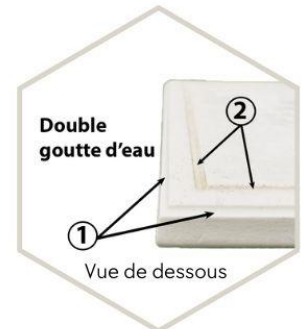

Adapté aux murs de 15 cm
(9,48 kg)

CMS 20

Adapté aux murs de 20 cm
(10,50 kg)

Notre gamme chapeau de mur "CMS" se complète avec
notre gamme Chapeau de pilier "CPS"

CONTACT

ZA sud - 15 rue de l'Océan
La Chapelle Achard
85150 LES ACHARDS

Tel : 02 28 15 05 20

Mail : accueil@msea85.com

www.msea85.com

Chapeau de Pilier Speed

Nouveauté
2024

DÉCOUVREZ NOTRE MODELE "CPS"

PLAT + PENTES

Pour un style moderne
Adapté aux platines, gyrophare

DOUBLE GOUTTE D'EAU

Pour une meilleur efficacité

Caractéristiques techniques

- Fabrication Française
- Fabrication par moulage
- Teinté et hydrofugé dans la masse
- Tolérance dimensionnelle : ± 2 mm
- Porosité : $\geq 1,5$