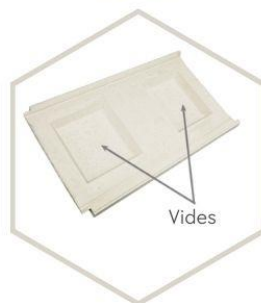

LÉGER

Pour un poids
apprécié