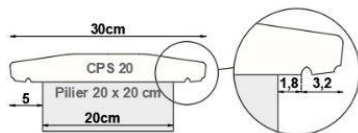

DOUBLE GOUTTE D'EAU

Pour une meilleur efficacité

Caractéristiques techniques

- Fabrication Française
- Fabrication par moulage
- Teinté et hydrofugé dans la masse
- Tolérance dimensionnelle : ± 2 mm
- Porosité : $\geq 1,5$

CPS 20

Adapté aux piliers de 20cm x 20cm
(7,70 kg)

CPS 30

Adapté aux piliers de 30cm x 30cm
(14,20 kg)

CPS 40

Adapté aux piliers de 40cm x 40cm
(22,6 kg)

Notre gamme chapeau de pilier "CPS" se complète avec
notre gamme Chapeau de mur "CMS"