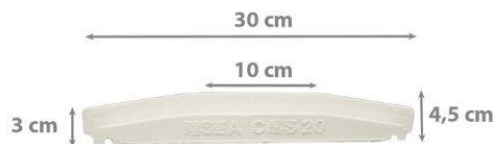

Pour un poids
apprécié

Caractéristiques techniques

- Fabrication Française
- Fabrication par moulage
- Teinté et hydrofugé dans la masse
- Tolérance dimensionnelle : ± 2 mm
- Porosité : $\geq 1,5$

CMS 15

Adapté aux murs de 15 cm
(9,48 kg)

CMS 20

Adapté aux murs de 20 cm
(10,50 kg)

Notre gamme chapeau de mur "CMS" se complète avec
notre gamme Chapeau de pilier "CPS"

CONTACT

ZA sud - 15 rue de l'Océan
La Chapelle Achard
85150 LES ACHARDS

DOUBLE GOUTTE D'EAU

Pour une meilleur efficacité

Caractéristiques techniques

- Fabrication Française
- Fabrication par moulage
- Teinté et hydrofugé dans la masse
- Tolérance dimensionnelle : ± 2 mm
- Porosité : $\geq 1,5$