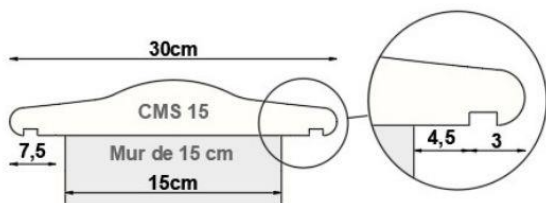

Chapeau de Mur Mouluré

DÉCOUVREZ NOTRE MODELE "CMM"

Caractéristiques techniques

- Fabrication Française
- Fabrication par moulage
- Teinté et hydrofugé dans la masse
- Tolérance dimensionnelle : ± 2 mm
- Porosité : $\geq 1,5$

Liseret décoratif

CMM 15

Adapté aux murs de 15 cm
(14,50 kg)

CMM 20

Adapté aux murs de 20 cm
(16,50 kg)

CONTACT

ZA sud - 15 rue de l'Océan
La Chapelle Achard
85150 LES ACHARDS

Tel : 02 28 15 05 20

Mail : accueil@msea85.com

www.msea85.com

MSEA

FABRICANT MATERIAUX
DECORATIFS EN BETON SPECIALISTE DECOUPE
POLYSTYRENE