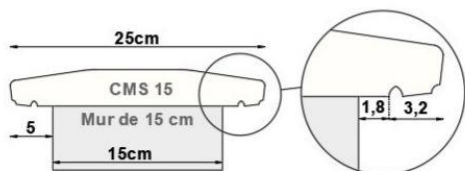

CMS 15

Adapté aux murs de 15 cm
(9,48 kg)