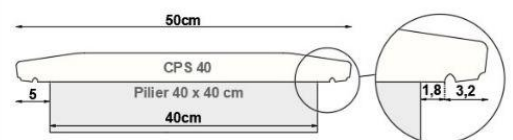

CPS 40

Adapté aux piliers de 40cm x 40cm
(22,6 kg)

Notre gamme chapeau de pilier "CPS" se complète avec
notre gamme Chapeau de mur "CMS"

CONTACT

ZA sud - 15 rue de l'Océan
La Chapelle Achard
85150 LES ACHARDS

Tel : 02 28 15 05 20

Mail : accueil@msea85.com

MSEA

FABRICANT MATERIAUX
DECORATIFS EN BETON SPECIALISTE DECOUPE
POLYSTYRENE

www.msea85.com