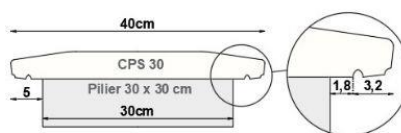

CPS 30

Adapté aux piliers de 30cm x 30cm
(14,20 kg)