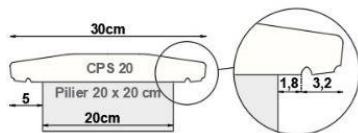

CPS 20

Adapté aux piliers de 20cm x 20cm
(7,70 kg)