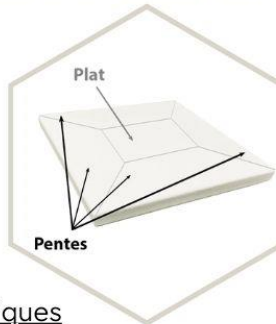

Chapeau de Pilier Speed

Nouveauté
2024

DÉCOUVREZ NOTRE MODELE "CPS"

PLAT + PENTES

Pour un style moderne
Adapté aux platines, gyrophare