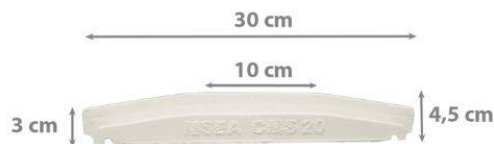

CMS 20

Adapté aux murs de 20 cm
(10,50 kg)

Notre gamme chapeau de mur "CMS" se complète avec
notre gamme Chapeau de pilier "CPS"

CONTACT

ZA sud - 15 rue de l'Océan
La Chapelle Achard
85150 LES ACHARDS

Tel : 02 28 15 05 20

Mail : accueil@msea85.com

www.msea85.com