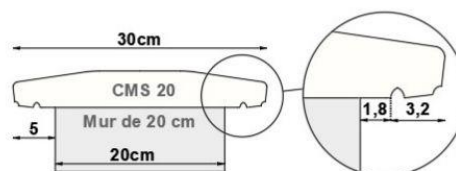

CMS 20

Adapté aux murs de 20 cm
(10,50 kg)

Notre gamme chapeau de mur "CMS" se complète avec
notre gamme Chapeau de pilier "CPS"

CONTACT

ZA sud - 15 rue de l'Océan
La Chapelle Achard
85150 LES ACHARDS

Tel : 02 28 15 05 20

Mail : accueil@msea85.com

www.msea85.com