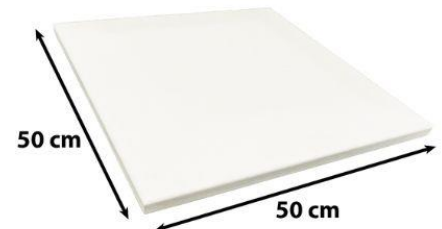

CPS 40

Adapté aux piliers de 40cm x 40cm
(22,6 kg)

Notre gamme chapeau de pilier "CPS" se complète avec
notre gamme Chapeau de mur "CMS"

CONTACT

ZA sud - 15 rue de l'Océan
La Chapelle Achard
85150 LES ACHARDS

Tel : 02 28 15 05 20

Mail : accueil@msea85.com

MSEA

FABRICANT MATERIAUX
DECORATIFS EN BETON SPECIALISTE DECOUPE
POLYSTYRENE

www.msea85.com