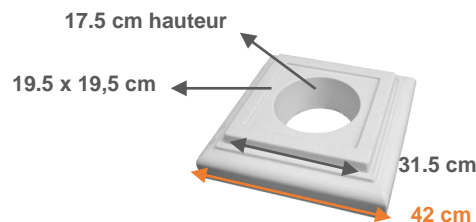

Les finitions « Athènes » et « Romane » offrent une esthétique durable.

Athènes

*couleurs à titre indicatif

Dimensions extérieures en cm	Désignation MSEA	Couleur	Poids Unitaire (kg)	Nombre par palette	Poids à la palette (kg)
37 x 37 Ø 20 Carré 20 x 20	Couronne de Pilier Athènes 37x37	Blanc	23,50	8	188,00
42 x 42 Ø 25 Carré 25 x 25	Couronne de Pilier Athènes 42x42	Beige	29,00	8	232,00

Romane

*couleurs à titre indicatif

Dimensions extérieures en cm	Désignation MSEA	Couleur	Poids Unitaire (kg)	Nombre par palette	Poids à la palette (kg)
37 x 37 Ø 20 Carré 20 x 20	Couronne de Pilier Romane 37x37	Blanc Beige	23,50	8	188,00
42 x 42 Ø 25 Carré 25 x 25	Couronne de Pilier Romane 42x42		29,00	8	232,00
47 x 47 Ø 30 Carré 30 x 30	Couronne de Pilier Romane 47x47		36,50	8	292,00

COURONNE DE PILIER

Romane

Couleurs *à titre indicatif

Blanc (stock)

Beige (sur commande)

Code article	Désignation	Dimension produit	Couleur	Nombre d'éléments	Nbre par palette	Poids unitaire (en kg)	Dimensions palette	Poids palette
COUR0008	Couronne de Pilier Romane 37 X 37 cm Blanc	Ouverture : 37x37 cm	Blanc (stock)	N/A	8	23.5	80 cm x 120 cm	203 kg
COUR0013	Couronne de Pilier Romane 37 X 37 cm Beige	Ouverture : 37x37 cm	Beige (sur commande)	N/A	8	23.5	80 cm x 120 cm	203 kg
COUR0009	Couronne de Pilier Romane 42 X 42 cm Blanc	Ouverture : 42x42 cm	Blanc (stock)	N/A	8	29	80 cm x 120 cm	247 kg
COUR0014	Couronne de Pilier Romane 42 X 42 cm Beige	Ouverture : 42x42 cm	Beige (sur commande)	N/A	8	29	80 cm x 120 cm	247 kg
COUR0010	Couronne de Pilier Romane 47 X 47 cm Blanc	Ouverture : 47x47 cm	Blanc (stock)	N/A	8	36.5	80 cm x 120 cm	307 kg
COUR0015	Couronne de Pilier Romane 47 X 47 cm Beige	Ouverture : 47x47 cm	Beige (sur commande)	N/A	8	36.5	80 cm x 120 cm	307 kg