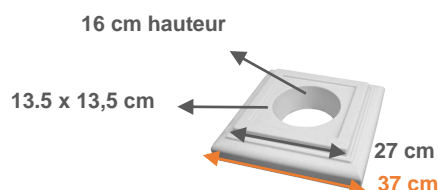

Les finitions « Athènes » et « Romane » offrent une esthétique durable.

Athènes

*couleurs à titre indicatif

Dimensions extérieures en cm	Désignation MSEA	Couleur	Poids Unitaire (kg)	Nombre par palette	Poids à la palette (kg)
37 x 37 Ø 20 Carré 20 x 20	Couronne de Pilier Athènes 37x37	Blanc	23,50	8	188,00
42 x 42 Ø 25 Carré 25 x 25	Couronne de Pilier Athènes 42x42	Beige	29,00	8	232,00

Romane

*couleurs à titre indicatif

Dimensions extérieures en cm	Désignation MSEA	Couleur	Poids Unitaire (kg)	Nombre par palette	Poids à la palette (kg)
37 x 37 Ø 20 Carré 20 x 20	Couronne de Pilier Romane 37x37	Blanc Beige	23,50	8	188,00
42 x 42 Ø 25 Carré 25 x 25	Couronne de Pilier Romane 42x42		29,00	8	232,00
47 x 47 Ø 30 Carré 30 x 30	Couronne de Pilier Romane 47x47		36,50	8	292,00

COURONNE DE PILIER

Romane

Couleurs *à titre indicatif

Blanc (stock)

Beige (sur commande)

Code article	Désignation	Dimension produit	Couleur	Nombre d'éléments	Nbre par palette	Poids unitaire (en kg)	Dimensions palette	Poids palette
COUR0008	Couronne de Pilier Romane 37 X 37 cm Blanc	Ouverture : 37x37 cm	Blanc (stock)	N/A	8	23.5	80 cm x 120 cm	203 kg
COUR0013	Couronne de Pilier Romane 37 X 37 cm Beige	Ouverture : 37x37 cm	Beige (sur commande)	N/A	8	23.5	80 cm x 120 cm	203 kg
COUR0009	Couronne de Pilier Romane 42 X 42 cm Blanc	Ouverture : 42x42 cm	Blanc (stock)	N/A	8	29	80 cm x 120 cm	247 kg
COUR0014	Couronne de Pilier Romane 42 X 42 cm Beige	Ouverture : 42x42 cm	Beige (sur commande)	N/A	8	29	80 cm x 120 cm	247 kg
COUR0010	Couronne de Pilier Romane 47 X 47 cm Blanc	Ouverture : 47x47 cm	Blanc (stock)	N/A	8	36.5	80 cm x 120 cm	307 kg
COUR0015	Couronne de Pilier Romane 47 X 47 cm Beige	Ouverture : 47x47 cm	Beige (sur commande)	N/A	8	36.5	80 cm x 120 cm	307 kg