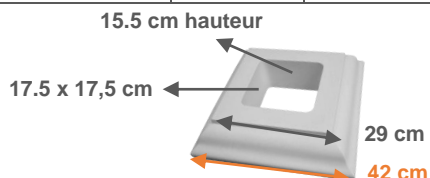

Les finitions « Athènes » et « Romane » offrent une esthétique durable.

Athènes

*couleurs à titre indicatif

Dimensions extérieures en cm	Désignation MSEA	Couleur	Poids Unitaire (kg)	Nombre par palette	Poids à la palette (kg)
37 x 37 Ø 20 Carré 20 x 20	Couronne de Pilier Athènes 37x37	Blanc	23,50	8	188,00
42 x 42 Ø 25 Carré 25 x 25	Couronne de Pilier Athènes 42x42	Beige	29,00	8	232,00

Romane

*couleurs à titre indicatif

Dimensions extérieures en cm	Désignation MSEA	Couleur	Poids Unitaire (kg)	Nombre par palette	Poids à la palette (kg)
37 x 37 Ø 20 Carré 20 x 20	Couronne de Pilier Romane 37x37	Blanc Beige	23,50	8	188,00
42 x 42 Ø 25 Carré 25 x 25	Couronne de Pilier Romane 42x42		29,00	8	232,00
47 x 47 Ø 30 Carré 30 x 30	Couronne de Pilier Romane 47x47		36,50	8	292,00

COURONNE DE PILIER

Romane

Couleurs *à titre indicatif

Blanc (stock)

Beige (sur commande)

Code article	Désignation	Dimension produit	Couleur	Nombre d'éléments	Nbre par palette	Poids unitaire (en kg)	Dimensions palette	Poids palette
COUR0008	Couronne de Pilier Romane 37 X 37 cm Blanc	Ouverture : 37x37 cm	Blanc (stock)	N/A	8	23.5	80 cm x 120 cm	203 kg
COUR0013	Couronne de Pilier Romane 37 X 37 cm Beige	Ouverture : 37x37 cm	Beige (sur commande)	N/A	8	23.5	80 cm x 120 cm	203 kg
COUR0009	Couronne de Pilier Romane 42 X 42 cm Blanc	Ouverture : 42x42 cm	Blanc (stock)	N/A	8	29	80 cm x 120 cm	247 kg
COUR0014	Couronne de Pilier Romane 42 X 42 cm Beige	Ouverture : 42x42 cm	Beige (sur commande)	N/A	8	29	80 cm x 120 cm	247 kg
COUR0010	Couronne de Pilier Romane 47 X 47 cm Blanc	Ouverture : 47x47 cm	Blanc (stock)	N/A	8	36.5	80 cm x 120 cm	307 kg
COUR0015	Couronne de Pilier Romane 47 X 47 cm Beige	Ouverture : 47x47 cm	Beige (sur commande)	N/A	8	36.5	80 cm x 120 cm	307 kg