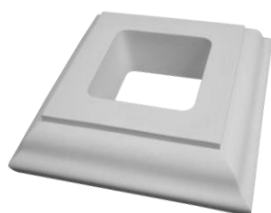

Couronnes de Piliers

Les couronnes de pilier sont utilisées en habillage des façades pour le couronnement des piliers, et pour l'embellissement des porches d'entrée, auvents et terrasses.

Fabriquées par moulage en béton elles sont teintées et hydrofugées dans la masse.

Les finitions « Athènes » et « Romane » offrent une esthétique durable.

Athènes

*couleurs à titre indicatif

Dimensions extérieures en cm	Désignation MSEA	Couleur	Poids Unitaire (kg)	Nombre par palette	Poids à la palette (kg)
37 x 37 Ø 20 Carré 20 x 20	Couronne de Pilier Athènes 37x37	Blanc	23,50	8	188,00
42 x 42 Ø 25 Carré 25 x 25	Couronne de Pilier Athènes 42x42	Beige	29,00	8	232,00

Romane

*couleurs à titre indicatif

Dimensions extérieures en cm	Désignation MSEA	Couleur	Poids Unitaire (kg)	Nombre par palette	Poids à la palette (kg)
37 x 37 Ø 20 Carré 20 x 20	Couronne de Pilier Romane 37x37	Blanc Beige	23,50	8	188,00
42 x 42 Ø 25 Carré 25 x 25	Couronne de Pilier Romane 42x42		29,00	8	232,00
47 x 47 Ø 30 Carré 30 x 30	Couronne de Pilier Romane 47x47		36,50	8	292,00