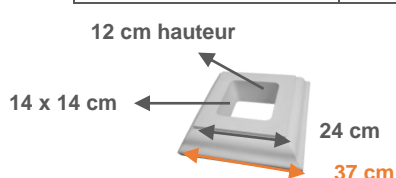

Les finitions « Athènes » et « Romane » offrent une esthétique durable.

Athènes

*couleurs à titre indicatif

Dimensions extérieures en cm	Désignation MSEA	Couleur	Poids Unitaire (kg)	Nombre par palette	Poids à la palette (kg)
37 x 37 Ø 20 Carré 20 x 20	Couronne de Pilier Athènes 37x37	Blanc	23,50	8	188,00
42 x 42 Ø 25 Carré 25 x 25	Couronne de Pilier Athènes 42x42	Beige	29,00	8	232,00

Romane

*couleurs à titre indicatif

Dimensions extérieures en cm	Désignation MSEA	Couleur	Poids Unitaire (kg)	Nombre par palette	Poids à la palette (kg)
37 x 37 Ø 20 Carré 20 x 20	Couronne de Pilier Romane 37x37	Blanc Beige	23,50	8	188,00
42 x 42 Ø 25 Carré 25 x 25	Couronne de Pilier Romane 42x42		29,00	8	232,00
47 x 47 Ø 30 Carré 30 x 30	Couronne de Pilier Romane 47x47		36,50	8	292,00

COURONNE DE PILIER

Romane

Couleurs *à titre indicatif

Blanc (stock)

Beige (sur commande)

Code article	Désignation	Dimension produit	Couleur	Nombre d'éléments	Nbre par palette	Poids unitaire (en kg)	Dimensions palette	Poids palette
COUR0008	Couronne de Pilier Romane 37 X 37 cm Blanc	Ouverture : 37x37 cm	Blanc (stock)	N/A	8	23.5	80 cm x 120 cm	203 kg
COUR0013	Couronne de Pilier Romane 37 X 37 cm Beige	Ouverture : 37x37 cm	Beige (sur commande)	N/A	8	23.5	80 cm x 120 cm	203 kg
COUR0009	Couronne de Pilier Romane 42 X 42 cm Blanc	Ouverture : 42x42 cm	Blanc (stock)	N/A	8	29	80 cm x 120 cm	247 kg
COUR0014	Couronne de Pilier Romane 42 X 42 cm Beige	Ouverture : 42x42 cm	Beige (sur commande)	N/A	8	29	80 cm x 120 cm	247 kg
COUR0010	Couronne de Pilier Romane 47 X 47 cm Blanc	Ouverture : 47x47 cm	Blanc (stock)	N/A	8	36.5	80 cm x 120 cm	307 kg
COUR0015	Couronne de Pilier Romane 47 X 47 cm Beige	Ouverture : 47x47 cm	Beige (sur commande)	N/A	8	36.5	80 cm x 120 cm	307 kg