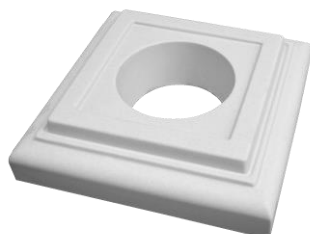

Couronnes de Piliers

Les couronnes de pilier sont utilisées en habillage des façades pour le couronnement des piliers, et pour l'embellissement des porches d'entrée, auvents et terrasses.

Fabriquées par moulage en béton elles sont teintées et hydrofugées dans la masse.

Les finitions « Athènes » et « Romane » offrent une esthétique durable.

Athènes

*couleurs à titre indicatif

Dimensions extérieures en cm	Désignation MSEA	Couleur	Poids Unitaire (kg)	Nombre par palette	Poids à la palette (kg)
37 x 37 Ø 20 Carré 20 x 20	Couronne de Pilier Athènes 37x37	Blanc	23,50	8	188,00
42 x 42 Ø 25 Carré 25 x 25	Couronne de Pilier Athènes 42x42	Beige	29,00	8	232,00

Romane

*couleurs à titre indicatif

Dimensions extérieures en cm	Désignation MSEA	Couleur	Poids Unitaire (kg)	Nombre par palette	Poids à la palette (kg)
37 x 37 Ø 20 Carré 20 x 20	Couronne de Pilier Romane 37x37	Blanc Beige	23,50	8	188,00
42 x 42 Ø 25 Carré 25 x 25	Couronne de Pilier Romane 42x42		29,00	8	232,00
47 x 47 Ø 30 Carré 30 x 30	Couronne de Pilier Romane 47x47		36,50	8	292,00