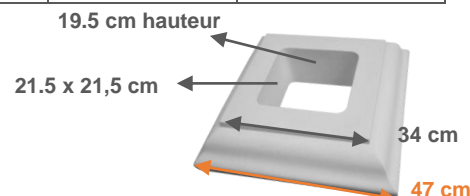

Les finitions « Athènes » et « Romane » offrent une esthétique durable.

Athènes

*couleurs à titre indicatif

Dimensions extérieures en cm	Désignation MSEA	Couleur	Poids Unitaire (kg)	Nombre par palette	Poids à la palette (kg)
37 x 37 Ø 20 Carré 20 x 20	Couronne de Pilier Athènes 37x37	Blanc	23,50	8	188,00
42 x 42 Ø 25 Carré 25 x 25	Couronne de Pilier Athènes 42x42	Beige	29,00	8	232,00

Romane

*couleurs à titre indicatif

Dimensions extérieures en cm	Désignation MSEA	Couleur	Poids Unitaire (kg)	Nombre par palette	Poids à la palette (kg)
37 x 37 Ø 20 Carré 20 x 20	Couronne de Pilier Romane 37x37	Blanc Beige	23,50	8	188,00
42 x 42 Ø 25 Carré 25 x 25	Couronne de Pilier Romane 42x42		29,00	8	232,00
47 x 47 Ø 30 Carré 30 x 30	Couronne de Pilier Romane 47x47		36,50	8	292,00

COURONNE DE PILIER

Romane

Couleurs *à titre indicatif

Blanc (stock)

Beige (sur commande)

Code article	Désignation	Dimension produit	Couleur	Nombre d'éléments	Nbre par palette	Poids unitaire (en kg)	Dimensions palette	Poids palette
COUR0008	Couronne de Pilier Romane 37 X 37 cm Blanc	Ouverture : 37x37 cm	Blanc (stock)	N/A	8	23.5	80 cm x 120 cm	203 kg
COUR0013	Couronne de Pilier Romane 37 X 37 cm Beige	Ouverture : 37x37 cm	Beige (sur commande)	N/A	8	23.5	80 cm x 120 cm	203 kg
COUR0009	Couronne de Pilier Romane 42 X 42 cm Blanc	Ouverture : 42x42 cm	Blanc (stock)	N/A	8	29	80 cm x 120 cm	247 kg
COUR0014	Couronne de Pilier Romane 42 X 42 cm Beige	Ouverture : 42x42 cm	Beige (sur commande)	N/A	8	29	80 cm x 120 cm	247 kg
COUR0010	Couronne de Pilier Romane 47 X 47 cm Blanc	Ouverture : 47x47 cm	Blanc (stock)	N/A	8	36.5	80 cm x 120 cm	307 kg
COUR0015	Couronne de Pilier Romane 47 X 47 cm Beige	Ouverture : 47x47 cm	Beige (sur commande)	N/A	8	36.5	80 cm x 120 cm	307 kg