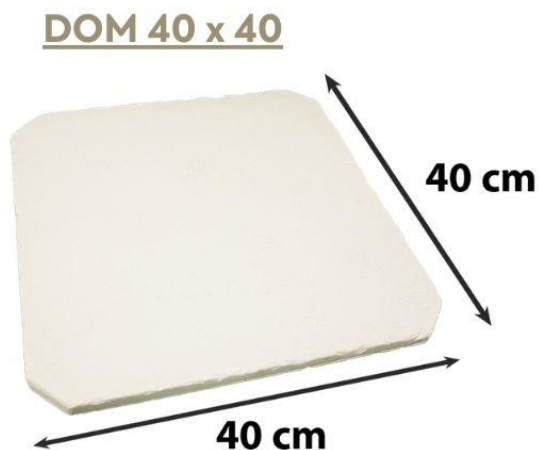

DOM Cabochon

Carré finition "PIERRE"

Plan de calepinage

Conseil de pose : Se référer à la notice de pose