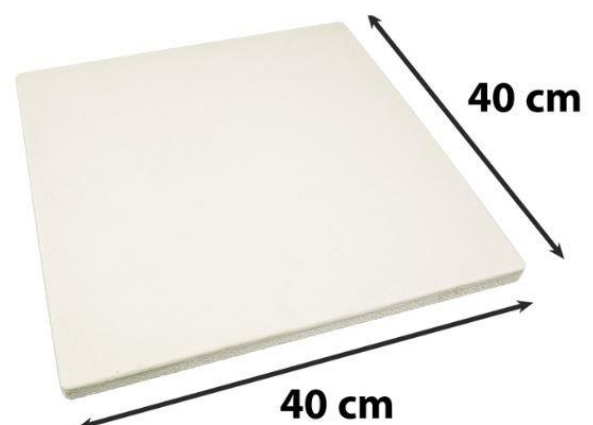

Dallage Océan Aquatique

Finition Contemporaine

Caractéristiques techniques

- Fabrication Française
- Fabrication par moulage
- Teinté et hydrofugé dans la masse
- Tolérance dimensionnelle : ± 2 mm
- Résistance au gel : ingélif
- Porosité : $\geq 1,5$

Blanc de Loire

Sable de Dune

Gris perle

Notre format :

- **Epaisseur 2 cm**

(adapté à une pose sur béton)

Conseil de pose : Se référer à la notice de pose