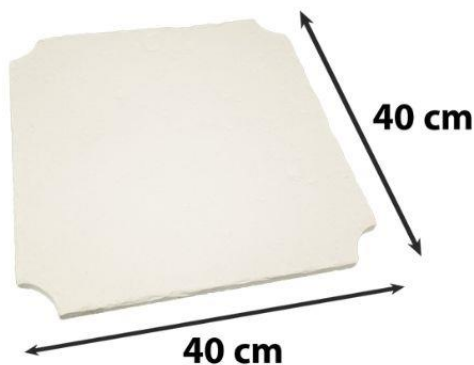

Notre format

- **Epaisseur 2 cm**
  (adapté à une pose sur béton)

DOD Cabochon
fleur de lys

DOD 40 x 40