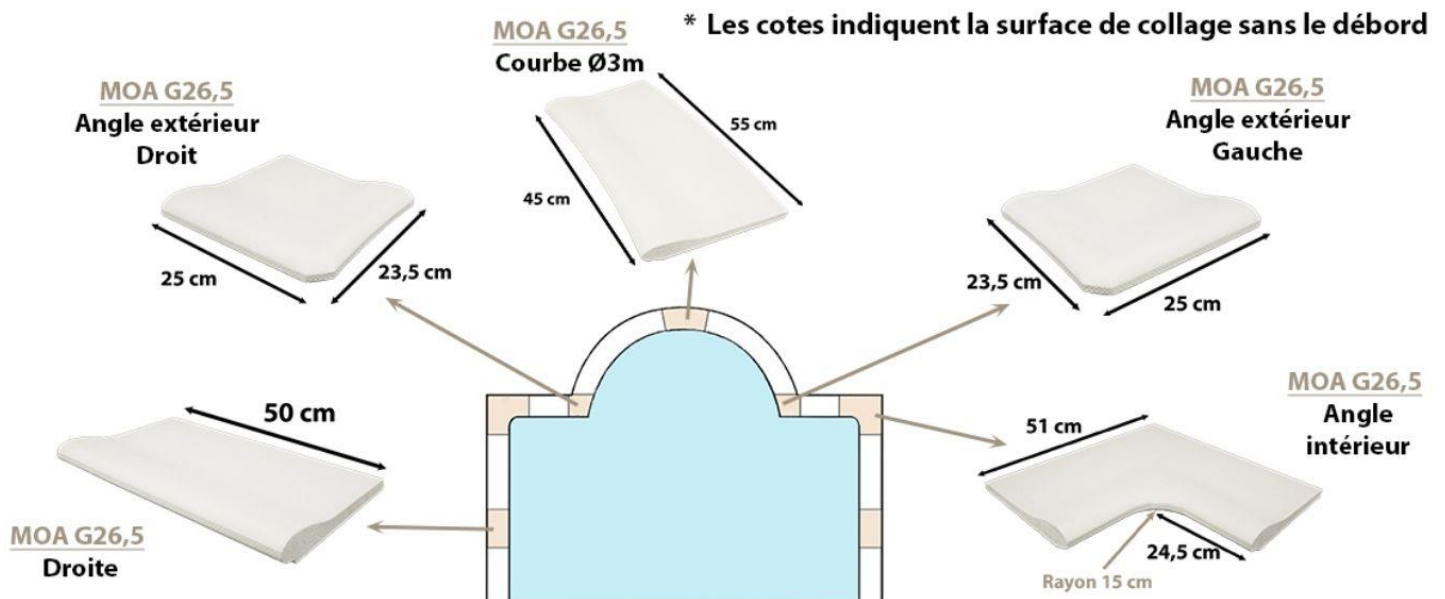

Conseil de pose : Se référer à la notice de pose