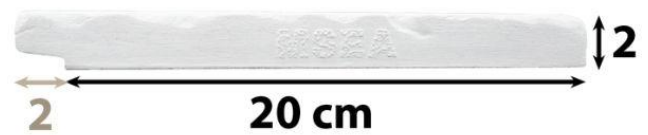

## NOS GAMMES

- **PIERRE**

Pour un style plus "ancien"

Plate 20 cm

Plate 31,5 cm

- **AQUATIQUE**

Pour une finition plus "élégante"

Galbée 26,5 cm

Galbée 30 cm

Plate 30 cm

**Nouveauté  
2024**

# Margelles Océan Pierre PLATE 20

Vielli / Finesse / à l'ancienne

**Débord Surface de collage**

Caractéristiques techniques

- Fabrication Française
- Fabrication par moulage
- Teinté et hydrofugé dans la masse
- Tolérance dimensionnelle :  $\pm 2$  mm
- Résistance au gel : ingélif
- Porosité :  $\geq 1,5$