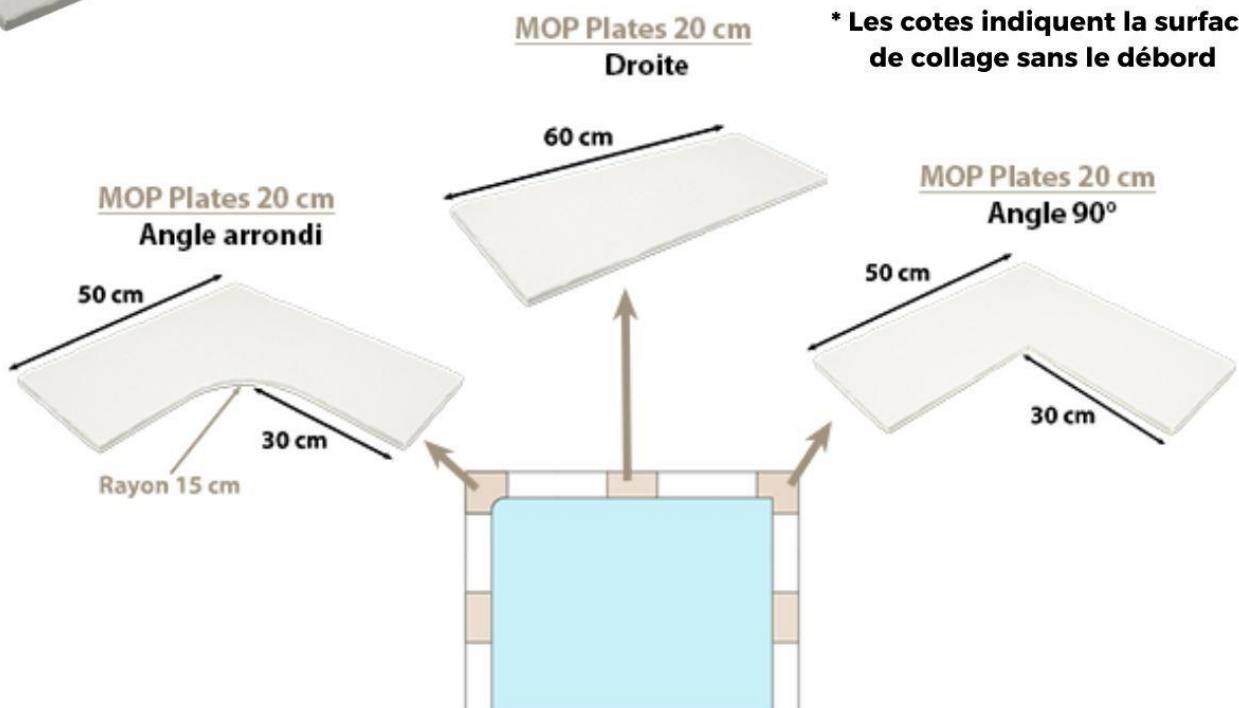

## PIERRE

- Plate 20 cm
- Plate 31,5 cm

## NOS GAMMES

- **PIERRE**

Pour un style plus "ancien"

Plate 20 cm

Plate 31,5 cm

- **AQUATIQUE**

Pour une finition plus "élégante"

Galbée 26,5 cm

Galbée 30 cm

Plate 30 cm

**Nouveauté  
2024**

# Margelles Océan Pierre PLATE 20

Vielli / Finesse / à l'ancienne

**Débord Surface de collage**

Caractéristiques techniques

- Fabrication Française
- Fabrication par moulage
- Teinté et hydrofugé dans la masse
- Tolérance dimensionnelle :  $\pm 2$  mm
- Résistance au gel : ingélif
- Porosité :  $\geq 1,5$