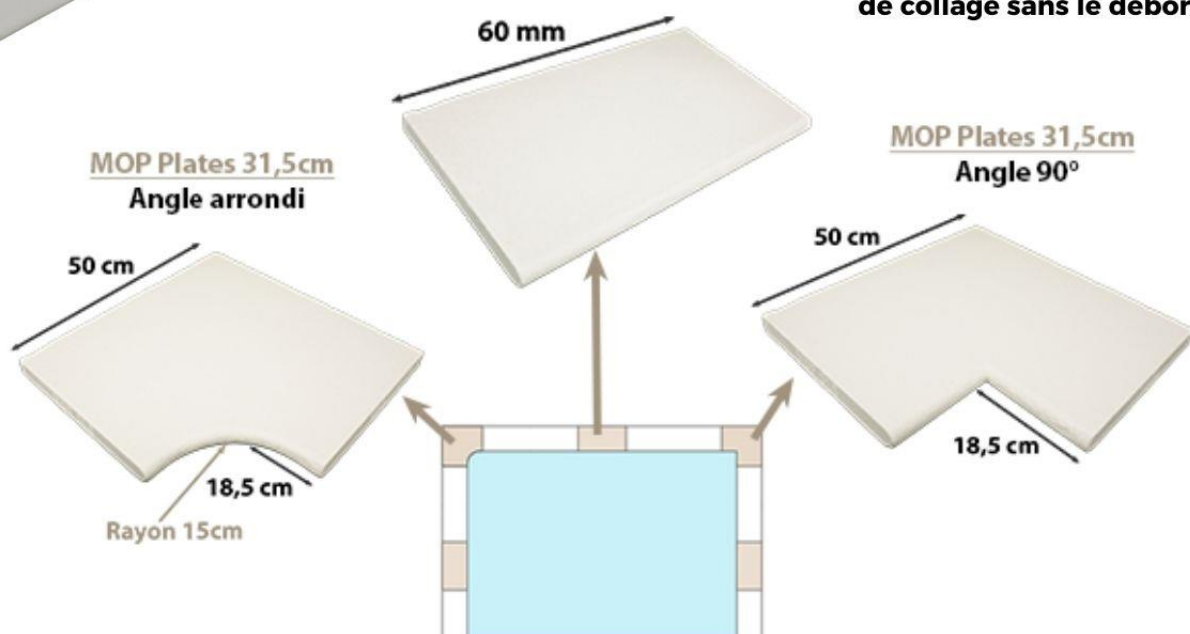

## PLATE 31,5

Vielli / Robuste / Rustique / à l'ancienne

### MOP Plates 31,5cm Droite

\* **Les cotes indiquent la surface de collage sans le débord**

**Conseil de pose :** Se référer à la notice de pose