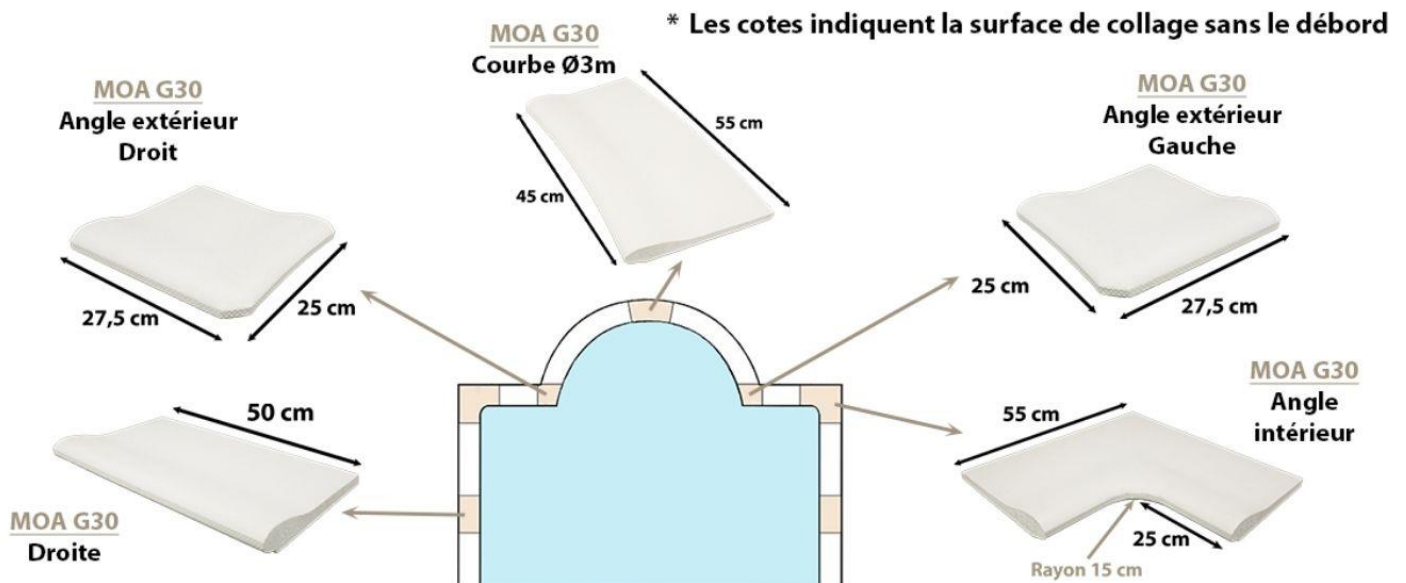

Conseil de pose : Se référer à la notice de pose