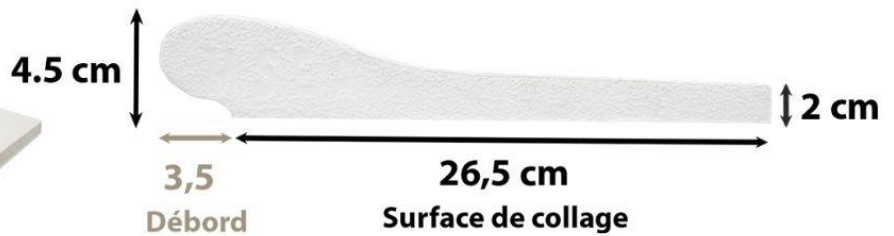

Caractéristiques techniques

- Fabrication Française
- Fabrication par moulage
- Teinté et hydrofugé dans la masse
- Tolérance dimensionnelle : ± 2 mm
- Résistance au gel : ingélif
- Porosité : $\geq 1,5$