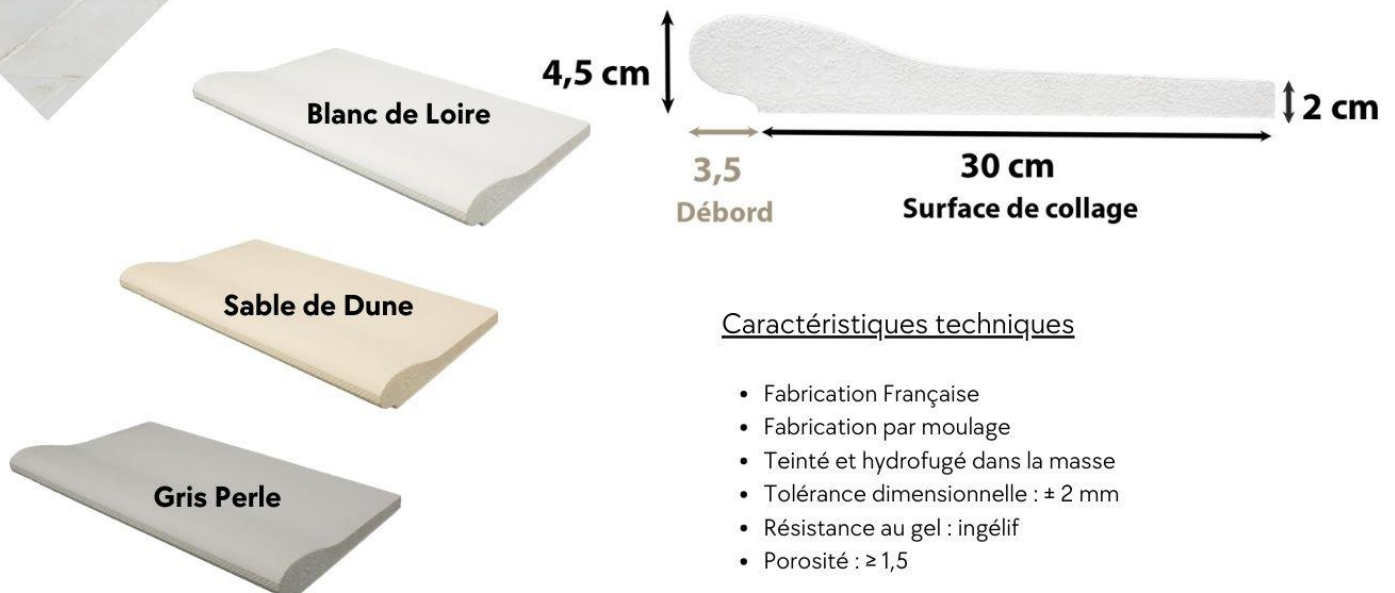

Conseil de pose : Se référer à la notice de pose