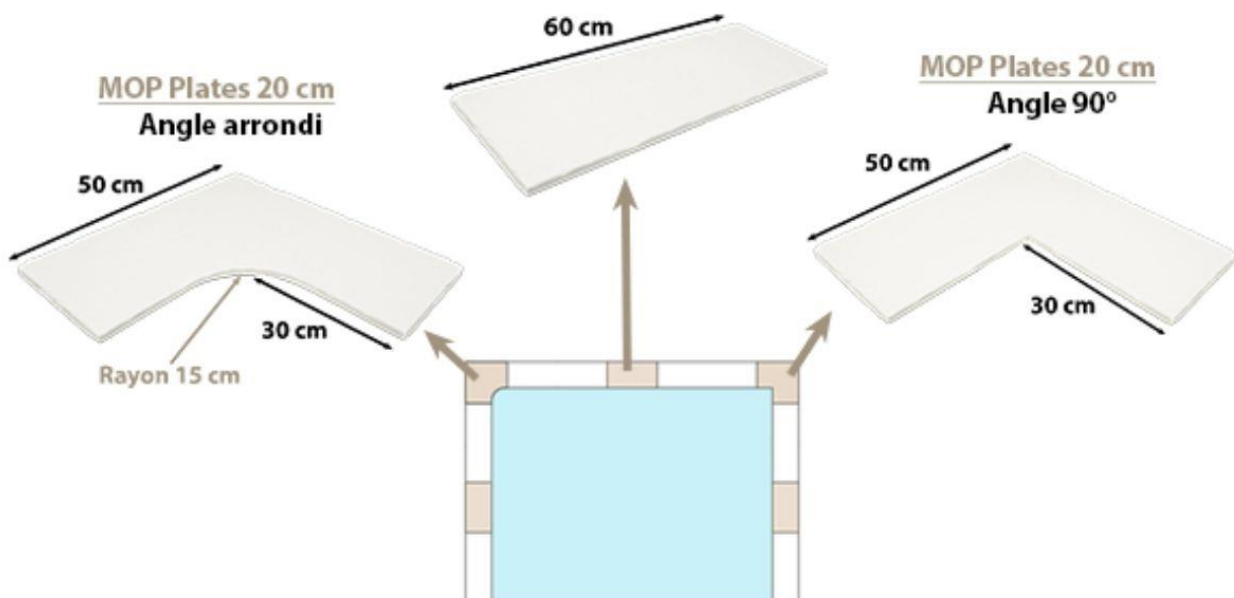

- **AQUATIQUE**

Pour une finition plus "élégante"

Galbée 26,5 cm

Galbée 30 cm

Plate 30 cm

**Nouveauté
2024**

Margelles Océan Pierre PLATE 20

Vielli / Finesse / à l'ancienne

Débord Surface de collage

Caractéristiques techniques

- Fabrication Française
- Fabrication par moulage
- Teinté et hydrofugé dans la masse
- Tolérance dimensionnelle : ± 2 mm
- Résistance au gel : ingélif
- Porosité : $\geq 1,5$

**MOP Plates 20 cm
Droite**

*** Les cotes indiquent la surface
de collage sans le débord**

Conseil de pose : Se référer à la notice de pose

**Nouveauté
2024**

Margelles Océan Pierre PLATE 31,5

Vielli / Robuste / Rustique / à l'ancienne