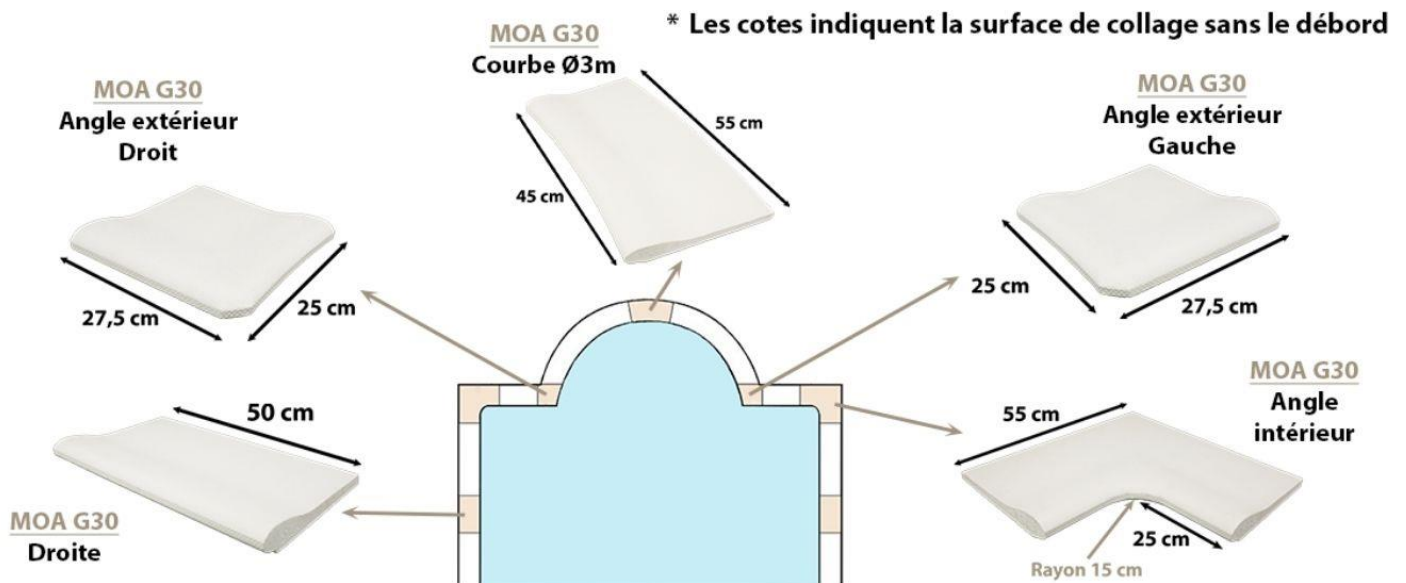

MOP Plates 31,5cm Droite

* Les cotes indiquent la surface de collage sans le débord

Conseil de pose : Se référer à la notice de pose

Margelles Océan Aquatique GALBÉE 26,5

Structuré / Raffiné / Courbe / Elégance

Caractéristiques techniques

- Fabrication Française
- Fabrication par moulage
- Teinté et hydrofugé dans la masse
- Tolérance dimensionnelle : ± 2 mm
- Résistance au gel : ingélif
- Porosité : $\geq 1,5$

Conseil de pose : Se référer à la notice de pose

Margelles Océan Aquatique GALBÉE 30

Structuré / Raffiné / Courbe / Elégance

Caractéristiques techniques

- Fabrication Française
- Fabrication par moulage
- Teinté et hydrofugé dans la masse
- Tolérance dimensionnelle : ± 2 mm
- Résistance au gel : ingélif
- Porosité : $\geq 1,5$

Conseil de pose : Se référer à la notice de pose

Margelles Océan Aquatique

PLATE 30

Structuré / Finesse / Élégance

Caractéristiques techniques

- Fabrication Française
- Fabrication par moulage
- Teinté et hydrofugé dans la masse
- Tolérance dimensionnelle : ± 2 mm
- Résistance au gel : ingélif
- Porosité : $\geq 1,5$