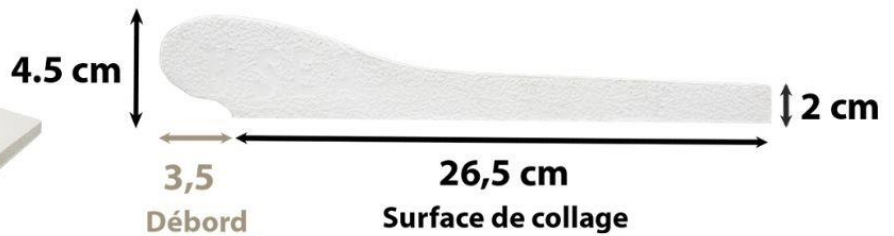

Débord Surface de collage

Caractéristiques techniques

- Fabrication Française
- Fabrication par moulage
- Teinté et hydrofugé dans la masse
- Tolérance dimensionnelle : ± 2 mm
- Résistance au gel : ingélif
- Porosité : $\geq 1,5$

Caractéristiques techniques

- Fabrication Française
- Fabrication par moulage
- Teinté et hydrofugé dans la masse
- Tolérance dimensionnelle : ± 2 mm
- Résistance au gel : ingélif
- Porosité : $\geq 1,5$

MOP Plates 31,5cm Droite

* Les cotes indiquent la surface de collage sans le débord

Conseil de pose : Se référer à la notice de pose

Margelles Océan Aquatique GALBÉE 26,5

Structuré / Raffiné / Courbe / Elégance