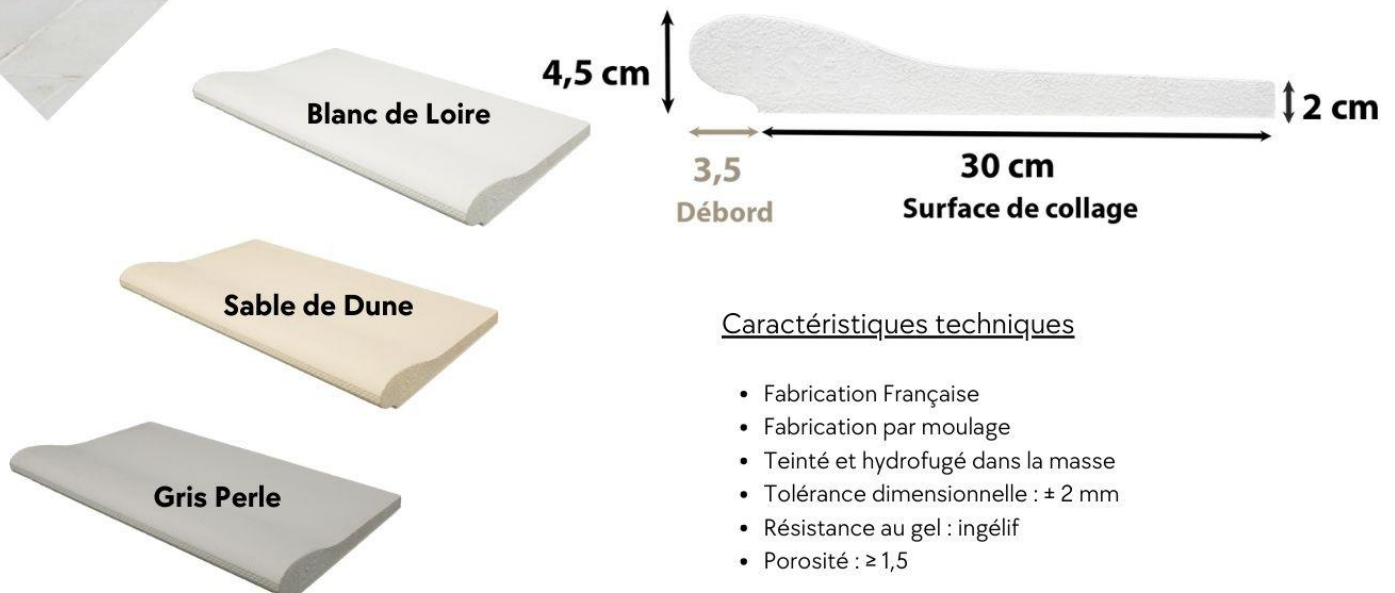

MOP Plates 31,5cm Droite

* Les cotes indiquent la surface de collage sans le débord

Conseil de pose : Se référer à la notice de pose

Margelles Océan Aquatique GALBÉE 26,5

Structuré / Raffiné / Courbe / Elégance

Caractéristiques techniques

- Fabrication Française
- Fabrication par moulage
- Teinté et hydrofugé dans la masse
- Tolérance dimensionnelle : ± 2 mm
- Résistance au gel : ingélif
- Porosité : $\geq 1,5$

Conseil de pose : Se référer à la notice de pose

Margelles Océan Aquatique GALBÉE 30

Structuré / Raffiné / Courbe / Elégance

Caractéristiques techniques

- Fabrication Française
- Fabrication par moulage
- Teinté et hydrofugé dans la masse
- Tolérance dimensionnelle : ± 2 mm
- Résistance au gel : ingélif
- Porosité : $\geq 1,5$

Conseil de pose : Se référer à la notice de pose

Margelles Océan Aquatique

PLATE 30

Structuré / Finesse / Élégance

Caractéristiques techniques

- Fabrication Française
- Fabrication par moulage
- Teinté et hydrofugé dans la masse
- Tolérance dimensionnelle : ± 2 mm
- Résistance au gel : ingélif
- Porosité : $\geq 1,5$