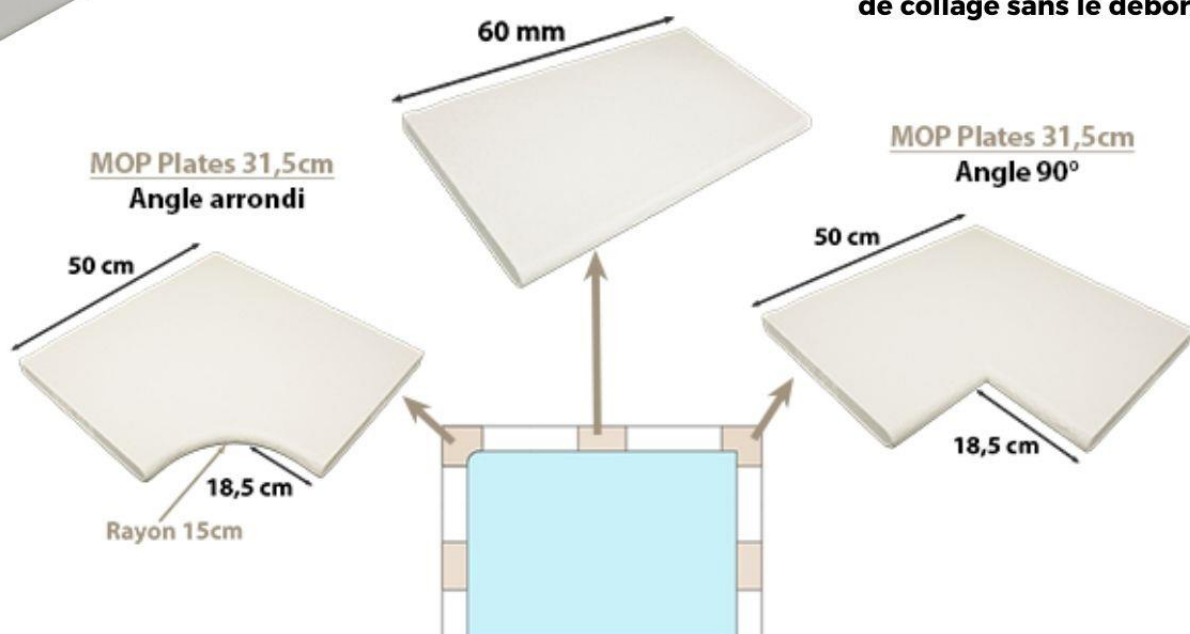

Débord Surface de collage

Caractéristiques techniques

- Fabrication Française
- Fabrication par moulage
- Teinté et hydrofugé dans la masse
- Tolérance dimensionnelle : ± 2 mm
- Résistance au gel : ingélif
- Porosité : $\geq 1,5$

**MOP Plates 20 cm
Droite**

*** Les cotes indiquent la surface
de collage sans le débord**

Conseil de pose : Se référer à la notice de pose

**Nouveauté
2024**

Margelles Océan Pierre PLATE 31,5

Vielli / Robuste / Rustique / à l'ancienne

Caractéristiques techniques

- Fabrication Française
- Fabrication par moulage
- Teinté et hydrofugé dans la masse
- Tolérance dimensionnelle : ± 2 mm
- Résistance au gel : ingélif
- Porosité : $\geq 1,5$

MOP Plates 31,5cm Droite

* Les cotes indiquent la surface de collage sans le débord

Conseil de pose : Se référer à la notice de pose

Margelles Océan Aquatique GALBÉE 26,5

Structuré / Raffiné / Courbe / Elégance