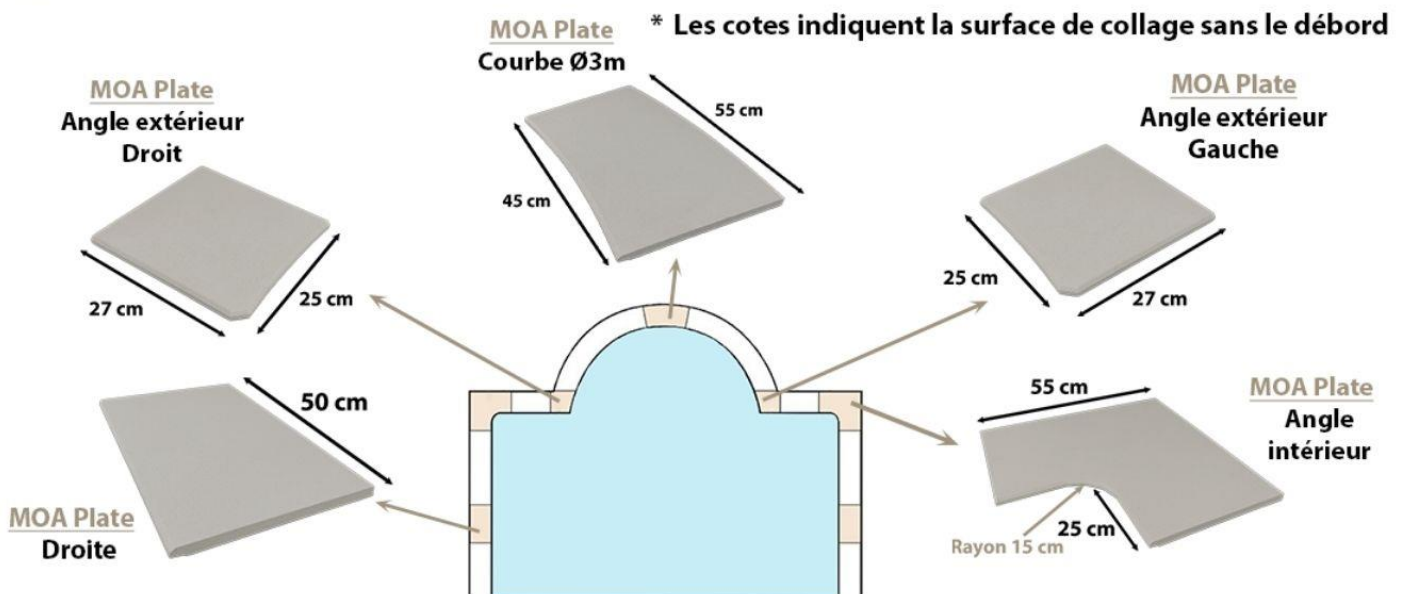

Conseil de pose : Se référer à la notice de pose

Margelles Océan Aquatique GALBÉE 30

Structuré / Raffiné / Courbe / Elégance

Caractéristiques techniques

- Fabrication Française
- Fabrication par moulage
- Teinté et hydrofugé dans la masse
- Tolérance dimensionnelle : ± 2 mm
- Résistance au gel : ingélif
- Porosité : $\geq 1,5$

Conseil de pose : Se référer à la notice de pose

Margelles Océan Aquatique

PLATE 30

Structuré / Finesse / Élégance

Caractéristiques techniques

- Fabrication Française
- Fabrication par moulage
- Teinté et hydrofugé dans la masse
- Tolérance dimensionnelle : ± 2 mm
- Résistance au gel : ingélif
- Porosité : $\geq 1,5$

Code article	Désignation	Dimension produit	Couleur	Nombre d'éléments	Nbre par palette	Poids unitaire (en kg)	Dimensions palette	Poids palette
MARG0025	Margelles Océan Aquatique Galbées larg. 30 cm Angle Ext. Gauche Sable de Dune	Profondeur : 30 cm	Beige (sur commande)	N/A	N/A	7	N/A	N/A