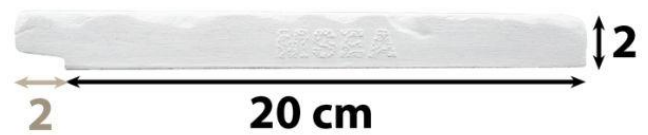

La gamme Pierre, associé au dallage Océan Pierre MSEA pour une ambiance vieilli et la gamme Aquatique pour une finition contemporaine.

NOS GAMMES

- **PIERRE**

Pour un style plus "ancien"

Plate 20 cm

Plate 31,5 cm

- **AQUATIQUE**

Pour une finition plus "élégante"

Galbée 26,5 cm

Galbée 30 cm

Plate 30 cm

**Nouveauté
2024**

Margelles Océan Pierre PLATE 20

Vielli / Finesse / à l'ancienne

Débord Surface de collage

Caractéristiques techniques

- Fabrication Française
- Fabrication par moulage
- Teinté et hydrofugé dans la masse
- Tolérance dimensionnelle : ± 2 mm
- Résistance au gel : ingélif
- Porosité : $\geq 1,5$