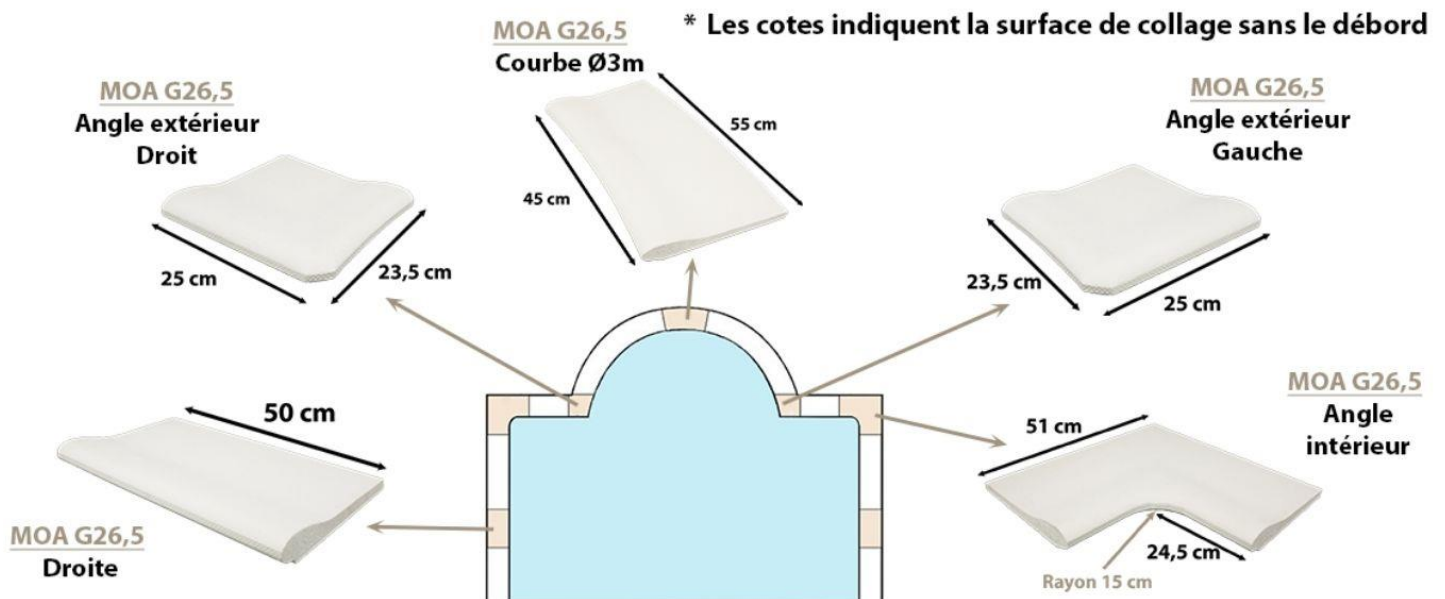

Caractéristiques techniques

- Fabrication Française
- Fabrication par moulage
- Teinté et hydrofugé dans la masse
- Tolérance dimensionnelle : ± 2 mm
- Résistance au gel : ingélif
- Porosité : $\geq 1,5$

MOP Plates 31,5cm Droite

* Les cotes indiquent la surface de collage sans le débord

Conseil de pose : Se référer à la notice de pose

Margelles Océan Aquatique GALBÉE 26,5

Structuré / Raffiné / Courbe / Elégance

Conseil de pose : Se référer à la notice de pose

Margelles Océan Aquatique

PLATE 30

Structuré / Finesse / Élégance

Caractéristiques techniques

- Fabrication Française
- Fabrication par moulage
- Teinté et hydrofugé dans la masse
- Tolérance dimensionnelle : ± 2 mm
- Résistance au gel : ingélif
- Porosité : $\geq 1,5$