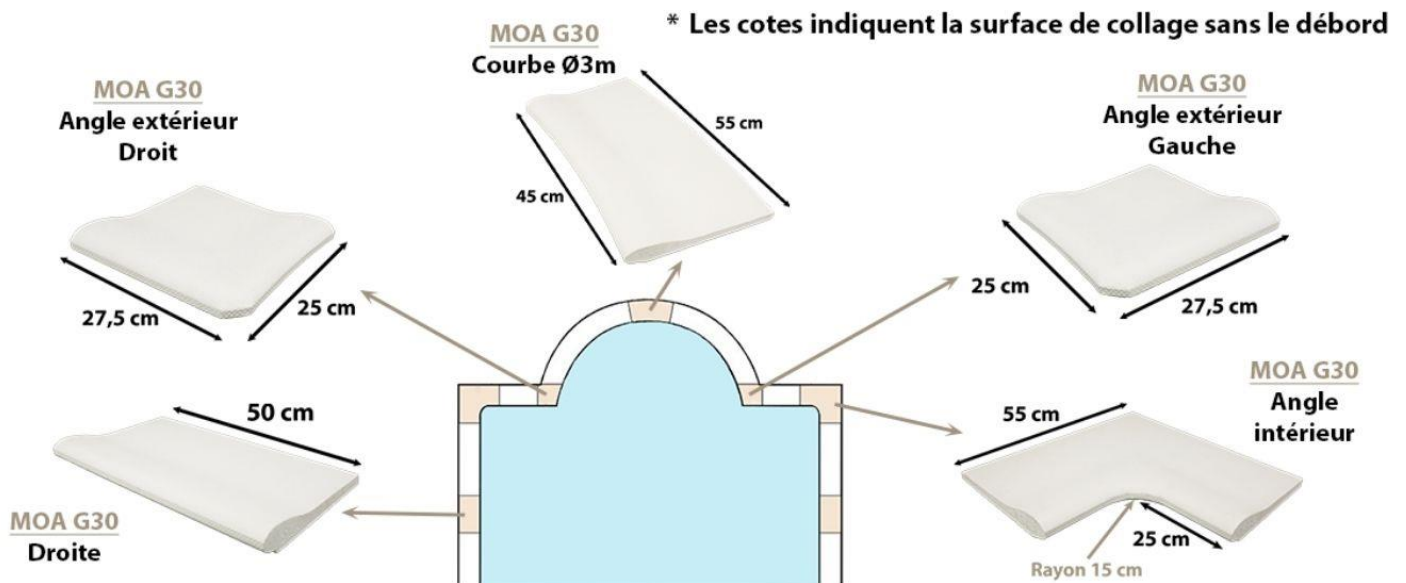

MOP Plates 31,5cm Droite

* Les cotes indiquent la surface de collage sans le débord

Conseil de pose : Se référer à la notice de pose

Margelles Océan Aquatique GALBÉE 26,5

Structuré / Raffiné / Courbe / Elégance

Caractéristiques techniques

- Fabrication Française
- Fabrication par moulage
- Teinté et hydrofugé dans la masse
- Tolérance dimensionnelle : ± 2 mm
- Résistance au gel : ingélif
- Porosité : $\geq 1,5$

Conseil de pose : Se référer à la notice de pose

Margelles Océan Aquatique GALBÉE 30

Structuré / Raffiné / Courbe / Elégance

Caractéristiques techniques

- Fabrication Française
- Fabrication par moulage
- Teinté et hydrofugé dans la masse
- Tolérance dimensionnelle : ± 2 mm
- Résistance au gel : ingélif
- Porosité : $\geq 1,5$

Conseil de pose : Se référer à la notice de pose

Margelles Océan Aquatique

PLATE 30

Structuré / Finesse / Élégance

Blanc de Loire

Sable de Dune

Gris Perle

Caractéristiques techniques