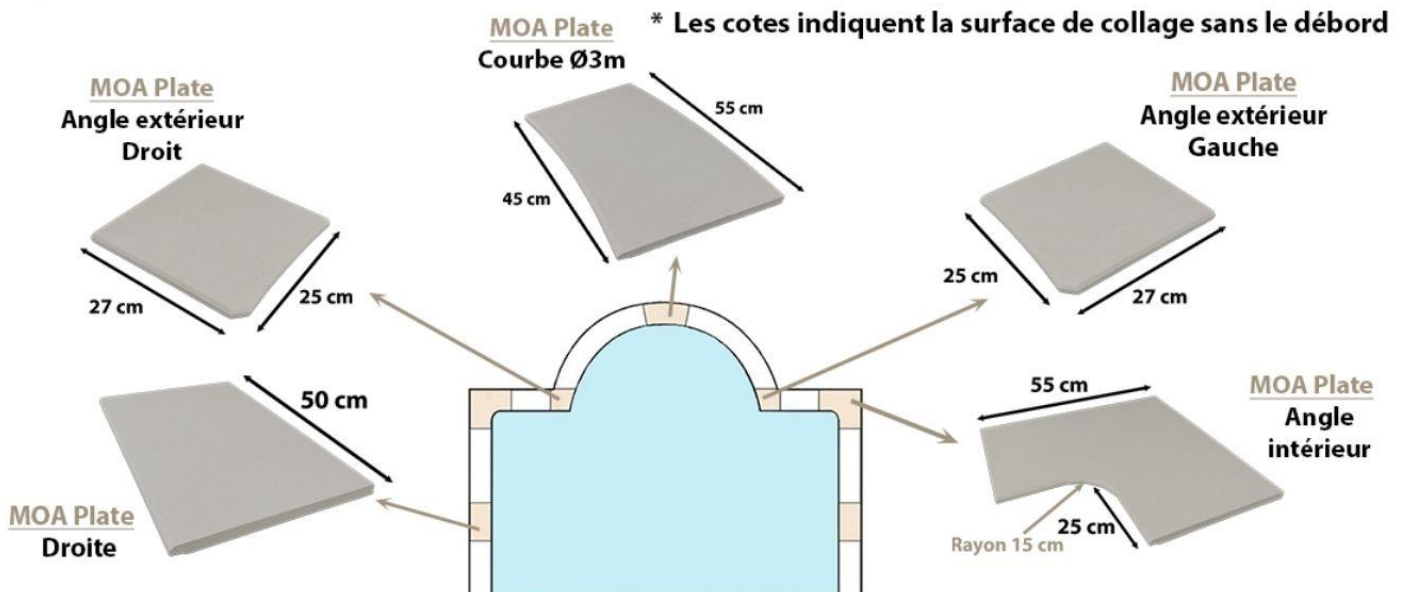

Conseil de pose : Se référer à la notice de pose

Margelles Océan Aquatique GALBÉE 30

Structuré / Raffiné / Courbe / Elégance

Caractéristiques techniques

- Fabrication Française
- Fabrication par moulage
- Teinté et hydrofugé dans la masse
- Tolérance dimensionnelle : ± 2 mm
- Résistance au gel : ingélif
- Porosité : $\geq 1,5$

Conseil de pose : Se référer à la notice de pose

Margelles Océan Aquatique

PLATE 30

Structuré / Finesse / Élégance

Blanc de Loire

Sable de Dune

Gris Perle

Caractéristiques techniques

- Fabrication Française
- Fabrication par moulage
- Teinté et hydrofugé dans la masse
- Tolérance dimensionnelle : ± 2 mm
- Résistance au gel : ingélif
- Porosité : $\geq 1,5$

Conseil de pose : Se référer à la notice de pose