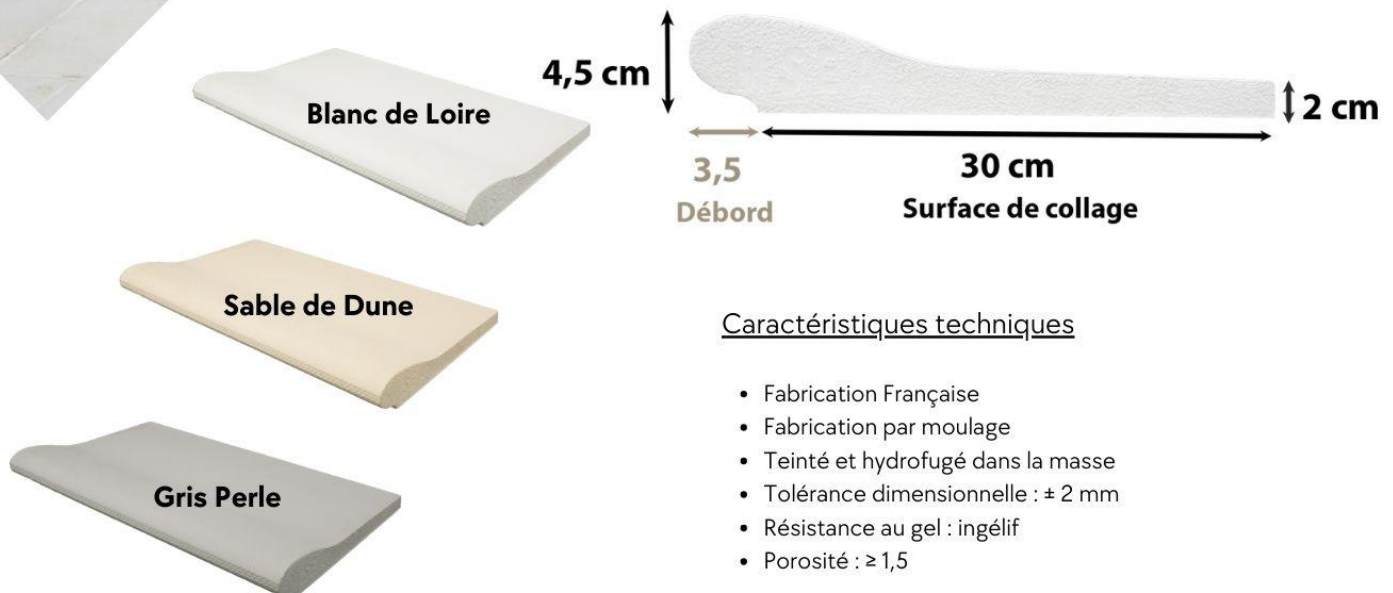

MOP Plates 31,5cm Droite

* Les cotes indiquent la surface de collage sans le débord

Conseil de pose : Se référer à la notice de pose

Margelles Océan Aquatique GALBÉE 26,5

Structuré / Raffiné / Courbe / Elégance

Caractéristiques techniques

- Fabrication Française
- Fabrication par moulage
- Teinté et hydrofugé dans la masse
- Tolérance dimensionnelle : ± 2 mm
- Résistance au gel : ingélif
- Porosité : $\geq 1,5$

Conseil de pose : Se référer à la notice de pose

Margelles Océan Aquatique GALBÉE 30

Structuré / Raffiné / Courbe / Elégance

Caractéristiques techniques

- Fabrication Française
- Fabrication par moulage
- Teinté et hydrofugé dans la masse
- Tolérance dimensionnelle : ± 2 mm
- Résistance au gel : ingélif
- Porosité : $\geq 1,5$

Conseil de pose : Se référer à la notice de pose

Margelles Océan Aquatique

PLATE 30

Structuré / Finesse / Élégance

Blanc de Loire

Sable de Dune

Gris Perle

Caractéristiques techniques