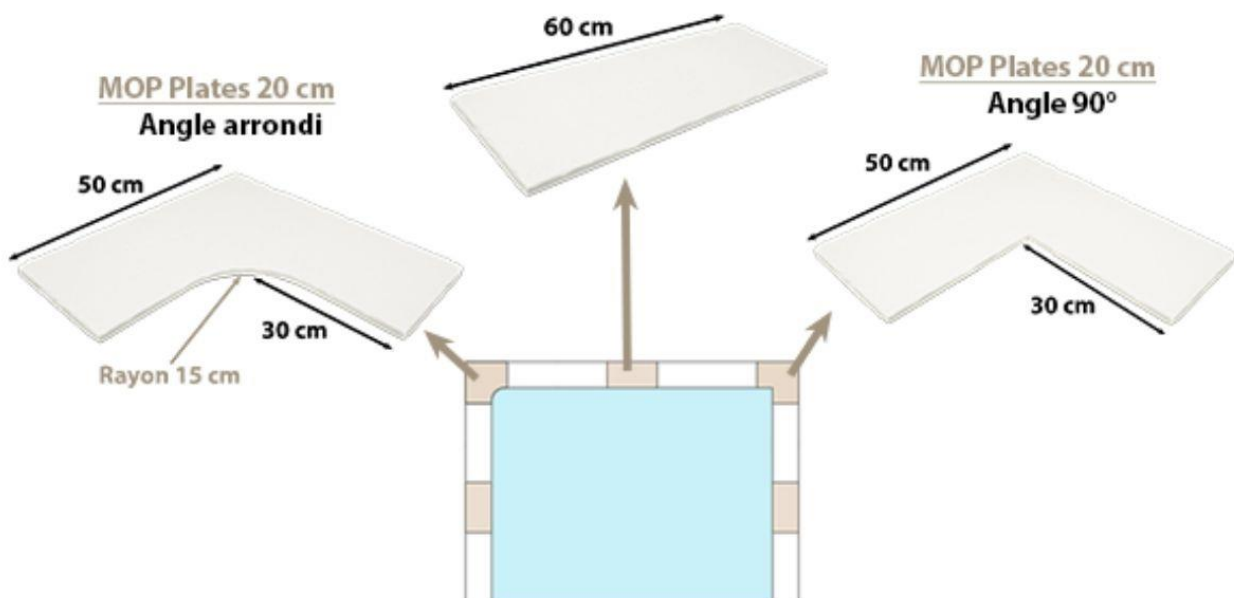

- **AQUATIQUE**

Pour une finition plus "élégante"

Galbée 26,5 cm

Galbée 30 cm

Plate 30 cm

**Nouveauté
2024**

Margelles Océan Pierre

PLATE 20

Vielli / Finesse / à l'ancienne

Débord Surface de collage

Caractéristiques techniques

- Fabrication Française
- Fabrication par moulage
- Teinté et hydrofugé dans la masse
- Tolérance dimensionnelle : ± 2 mm
- Résistance au gel : ingélif
- Porosité : $\geq 1,5$

**MOP Plates 20 cm
Droite**

*** Les cotes indiquent la surface
de collage sans le débord**

Conseil de pose : Se référer à la notice de pose

**Nouveauté
2024**

Margelles Océan Pierre

PLATE 31,5

Vielli / Robuste / Rustique / à l'ancienne