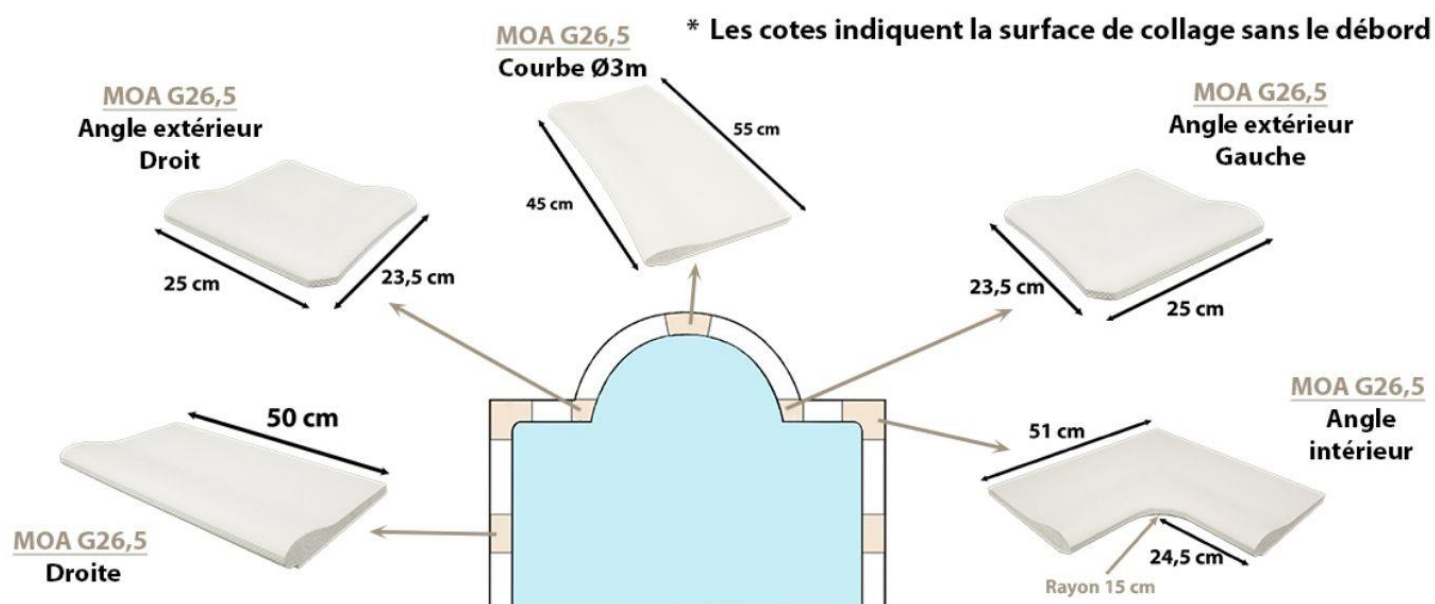

Caractéristiques techniques

- Fabrication Française
- Fabrication par moulage
- Teinté et hydrofugé dans la masse
- Tolérance dimensionnelle : ± 2 mm
- Résistance au gel : ingélif
- Porosité : $\geq 1,5$

MOP Plates 31,5cm Droite

* Les cotes indiquent la surface de collage sans le débord

Conseil de pose : Se référer à la notice de pose

Margelles Océan Aquatique GALBÉE 26,5

Structuré / Raffiné / Courbe / Elégance