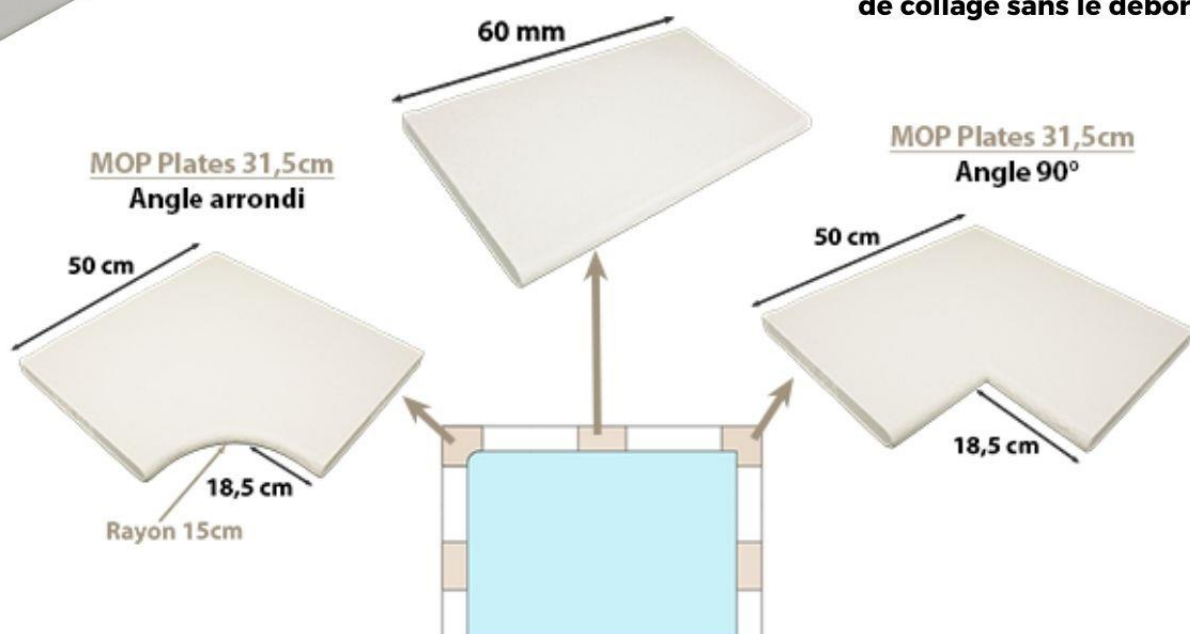

Vielli / Finesse / à l'ancienne

Débord Surface de collage

Caractéristiques techniques

- Fabrication Française
- Fabrication par moulage
- Teinté et hydrofugé dans la masse
- Tolérance dimensionnelle : ± 2 mm
- Résistance au gel : ingélif
- Porosité : $\geq 1,5$

**MOP Plates 20 cm
Droite**

*** Les cotes indiquent la surface
de collage sans le débord**

Conseil de pose : Se référer à la notice de pose

**Nouveauté
2024**

Margelles Océan Pierre

PLATE 31,5

Vielli / Robuste / Rustique / à l'ancienne

Caractéristiques techniques

- Fabrication Française
- Fabrication par moulage
- Teinté et hydrofugé dans la masse
- Tolérance dimensionnelle : ± 2 mm
- Résistance au gel : ingélif
- Porosité : $\geq 1,5$

MOP Plates 31,5cm Droite

* Les cotes indiquent la surface de collage sans le débord

Conseil de pose : Se référer à la notice de pose

Margelles Océan Aquatique GALBÉE 26,5

Structuré / Raffiné / Courbe / Elégance