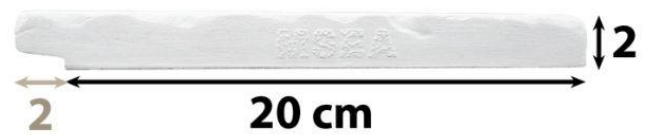

La gamme Pierre, associé au dallage Océan Pierre MSEA pour une ambiance vieilli et la gamme Aquatique pour une finition contemporaine.

NOS GAMMES

- **PIERRE**

Pour un style plus "ancien"

Plate 20 cm

Plate 31,5 cm

- **AQUATIQUE**

Pour une finition plus "élégante"

Galbée 26,5 cm

Galbée 30 cm

Plate 30 cm

**Nouveauté
2024**

Margelles Océan Pierre

PLATE 20

Vielli / Finesse / à l'ancienne

Débord Surface de collage

Caractéristiques techniques

- Fabrication Française
- Fabrication par moulage
- Teinté et hydrofugé dans la masse
- Tolérance dimensionnelle : ± 2 mm
- Résistance au gel : ingélif
- Porosité : $\geq 1,5$