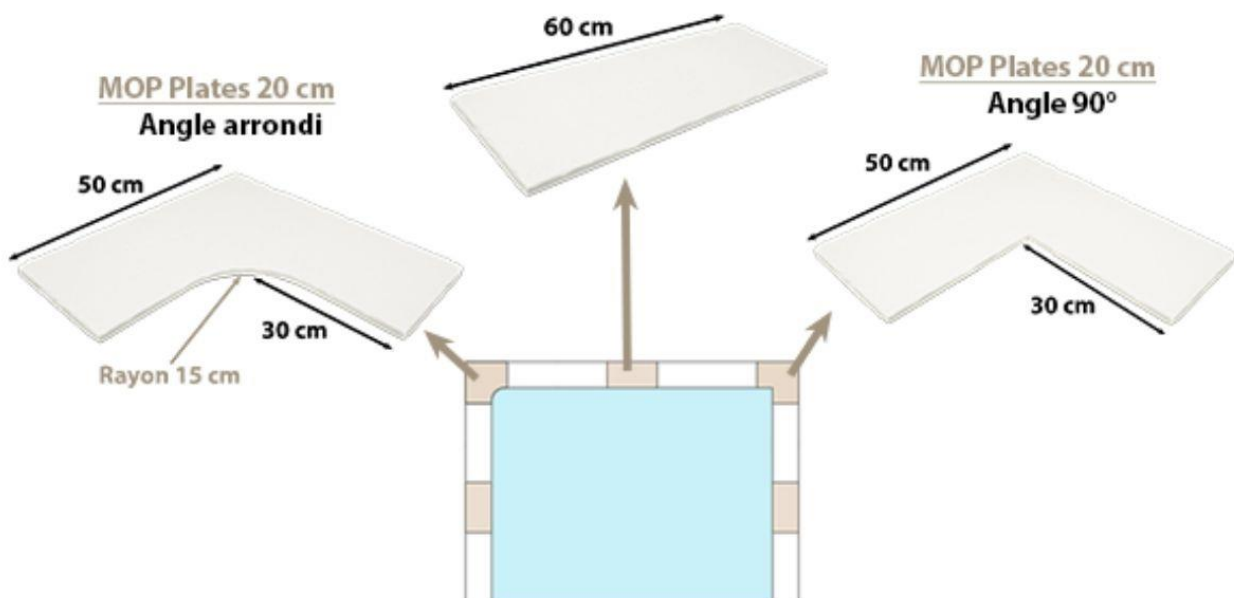

- **AQUATIQUE**

Pour une finition plus "élégante"

Galbée 26,5 cm

Galbée 30 cm

Plate 30 cm

Nouveauté
2024

Margelles Océan Pierre

PLATE 20

Vielli / Finesse / à l'ancienne

Débord **Surface de collage**

Caractéristiques techniques

- Fabrication Française
- Fabrication par moulage
- Teinté et hydrofugé dans la masse
- Tolérance dimensionnelle : ± 2 mm
- Résistance au gel : ingélif
- Porosité : $\geq 1,5$

**MOP Plates 20 cm
Droite**

*** Les cotes indiquent la surface
de collage sans le débord**

Conseil de pose : Se référer à la notice de pose

**Nouveauté
2024**

Margelles Océan Pierre

PLATE 31,5

Vielli / Robuste / Rustique / à l'ancienne

MOP Plates 31,5cm Droite

* Les cotes indiquent la surface de collage sans le débord

Conseil de pose : Se référer à la notice de pose

Margelles Océan Aquatique GALBÉE 26,5

Structuré / Raffiné / Courbe / Elégance