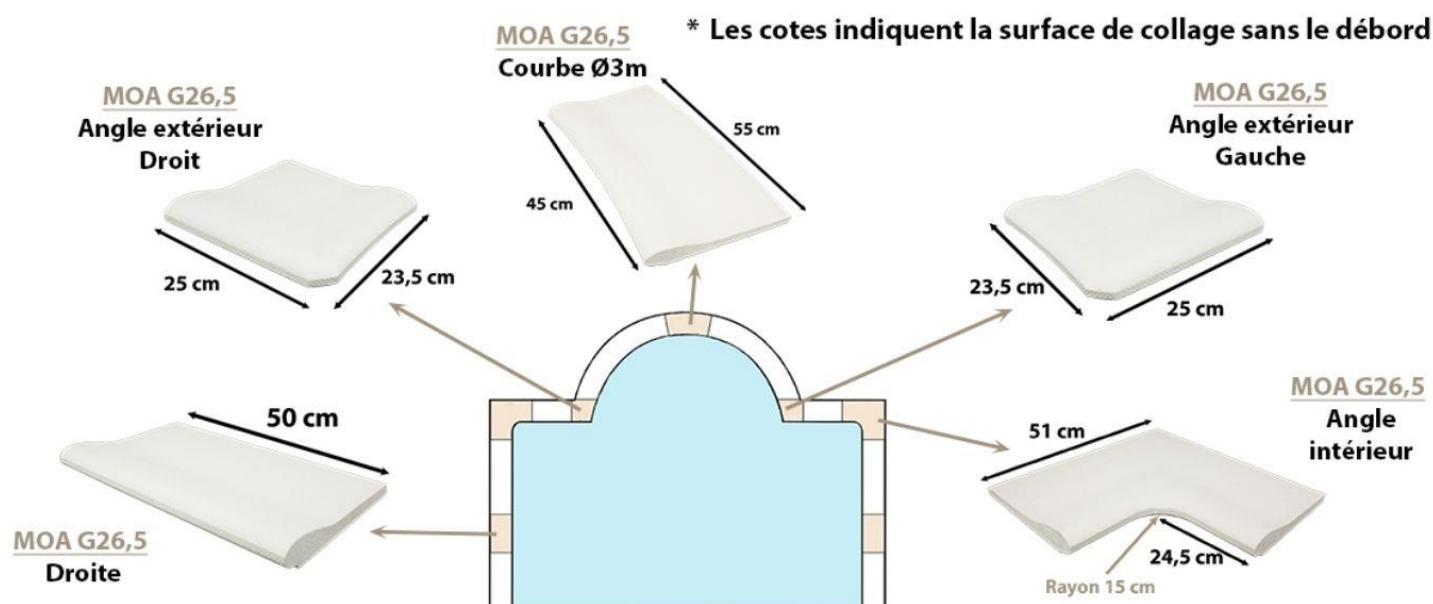

Caractéristiques techniques

- Fabrication Française
- Fabrication par moulage
- Teinté et hydrofugé dans la masse
- Tolérance dimensionnelle : ± 2 mm
- Résistance au gel : ingélif
- Porosité : $\geq 1,5$

MOP Plates 31,5cm Droite

* Les cotes indiquent la surface de collage sans le débord

Conseil de pose : Se référer à la notice de pose

Margelles Océan Aquatique GALBÉE 26,5

Structuré / Raffiné / Courbe / Elégance

Conseil de pose : Se référer à la notice de pose

Margelles Océan Aquatique GALBÉE 30

Structuré / Raffiné / Courbe / Elégance

Caractéristiques techniques

- Fabrication Française
- Fabrication par moulage
- Teinté et hydrofugé dans la masse
- Tolérance dimensionnelle : ± 2 mm
- Résistance au gel : ingélif
- Porosité : $\geq 1,5$

Conseil de pose : Se référer à la notice de pose

Margelles Océan Aquatique

PLATE 30

Structuré / Finesse / Élégance

Caractéristiques techniques

- Fabrication Française
- Fabrication par moulage
- Teinté et hydrofugé dans la masse
- Tolérance dimensionnelle : ± 2 mm
- Résistance au gel : ingélif
- Porosité : $\geq 1,5$