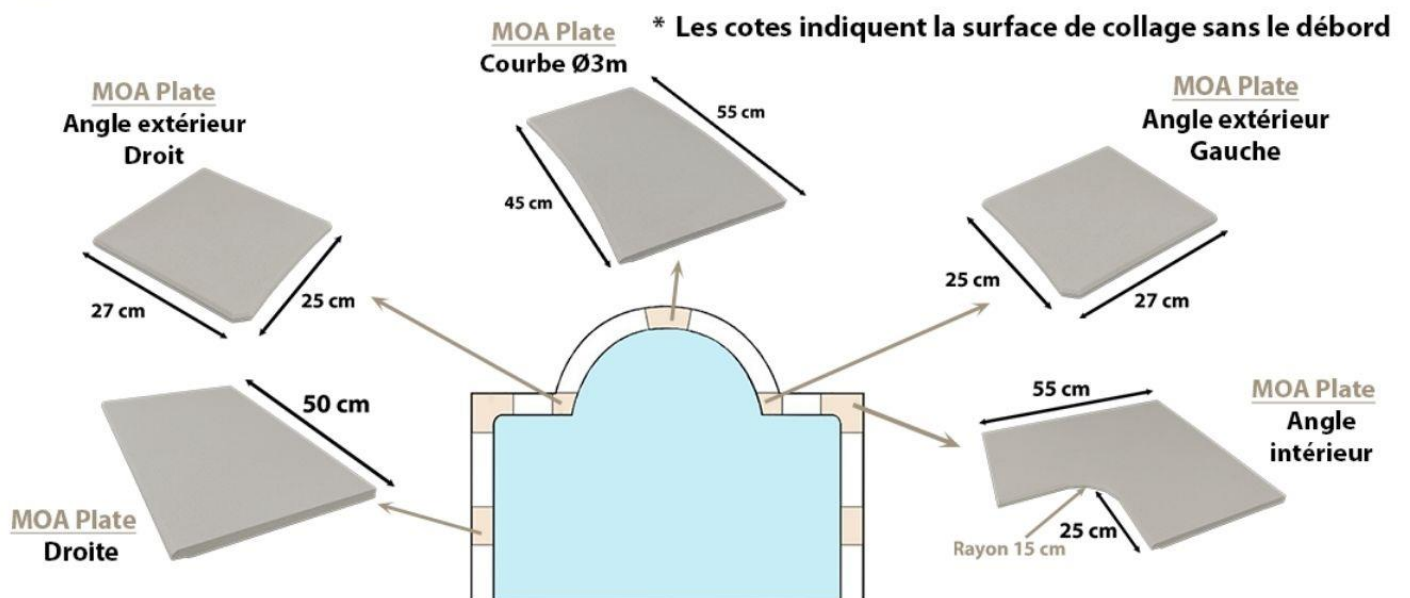

Conseil de pose : Se référer à la notice de pose

Margelles Océan Aquatique GALBÉE 30

Structuré / Raffiné / Courbe / Elégance

Caractéristiques techniques

- Fabrication Française
- Fabrication par moulage
- Teinté et hydrofugé dans la masse
- Tolérance dimensionnelle : ± 2 mm
- Résistance au gel : ingélif
- Porosité : $\geq 1,5$

Conseil de pose : Se référer à la notice de pose

Margelles Océan Aquatique

PLATE 30

Structuré / Finesse / Élégance

Caractéristiques techniques

- Fabrication Française
- Fabrication par moulage
- Teinté et hydrofugé dans la masse
- Tolérance dimensionnelle : ± 2 mm
- Résistance au gel : ingélif
- Porosité : $\geq 1,5$