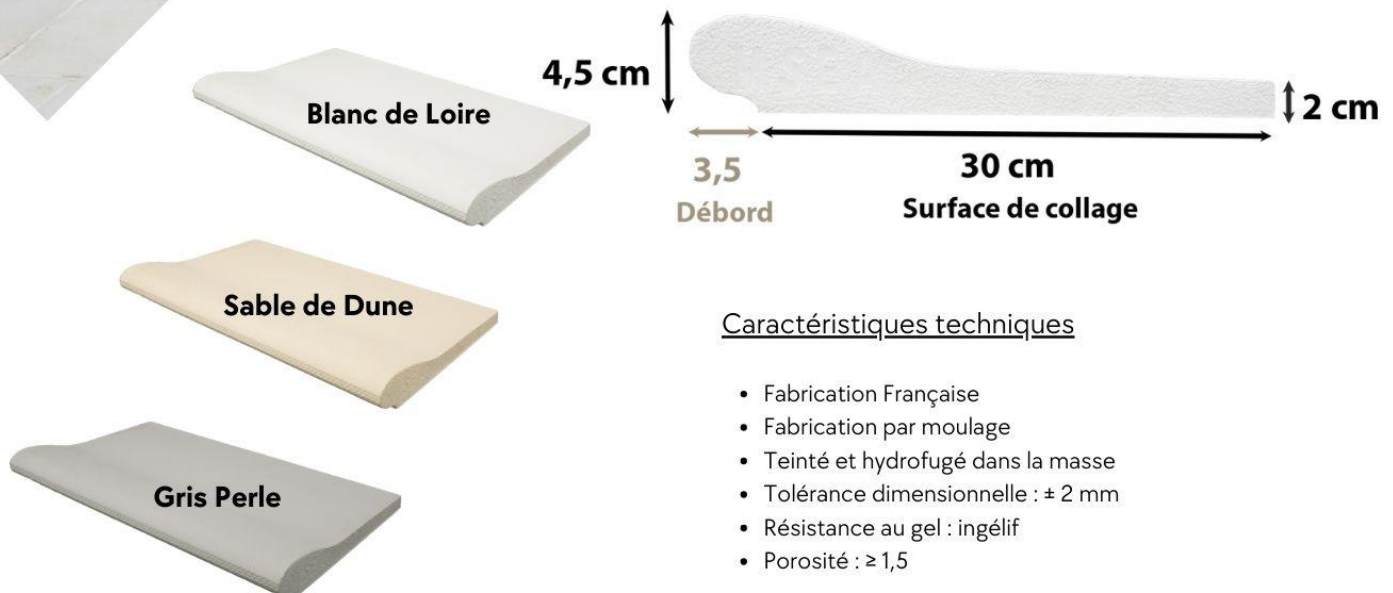

Vielli / Finesse / à l'ancienne

Débord **Surface de collage**

Caractéristiques techniques

- Fabrication Française
- Fabrication par moulage
- Teinté et hydrofugé dans la masse
- Tolérance dimensionnelle : ± 2 mm
- Résistance au gel : ingélif
- Porosité : $\geq 1,5$

MOP Plates 31,5cm Droite

* Les cotes indiquent la surface de collage sans le débord

Conseil de pose : Se référer à la notice de pose

Margelles Océan Aquatique GALBÉE 26,5

Structuré / Raffiné / Courbe / Elégance

Conseil de pose : Se référer à la notice de pose

Margelles Océan Aquatique GALBÉE 30

Structuré / Raffiné / Courbe / Elégance

Caractéristiques techniques

- Fabrication Française
- Fabrication par moulage
- Teinté et hydrofugé dans la masse
- Tolérance dimensionnelle : ± 2 mm
- Résistance au gel : ingélif
- Porosité : $\geq 1,5$

Conseil de pose : Se référer à la notice de pose

Margelles Océan Aquatique

PLATE 30

Structuré / Finesse / Élégance

Caractéristiques techniques

- Fabrication Française
- Fabrication par moulage
- Teinté et hydrofugé dans la masse
- Tolérance dimensionnelle : ± 2 mm
- Résistance au gel : ingélif
- Porosité : $\geq 1,5$