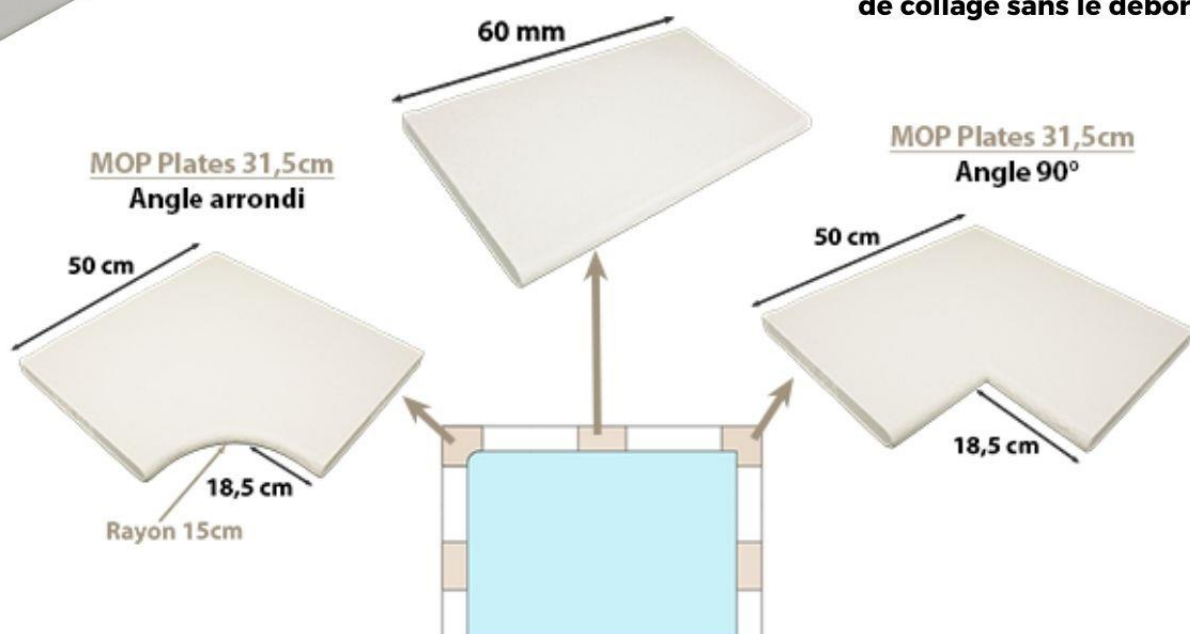

Vielli / Finesse / à l'ancienne

Débord **Surface de collage**

Caractéristiques techniques

- Fabrication Française
- Fabrication par moulage
- Teinté et hydrofugé dans la masse
- Tolérance dimensionnelle : ± 2 mm
- Résistance au gel : ingélif
- Porosité : $\geq 1,5$

**MOP Plates 20 cm
Droite**

*** Les cotes indiquent la surface
de collage sans le débord**

Conseil de pose : Se référer à la notice de pose

**Nouveauté
2024**

Margelles Océan Pierre

PLATE 31,5

Vielli / Robuste / Rustique / à l'ancienne

Caractéristiques techniques

- Fabrication Française
- Fabrication par moulage
- Teinté et hydrofugé dans la masse
- Tolérance dimensionnelle : ± 2 mm
- Résistance au gel : ingélif
- Porosité : $\geq 1,5$

MOP Plates 31,5cm Droite

* Les cotes indiquent la surface de collage sans le débord

Conseil de pose : Se référer à la notice de pose

Margelles Océan Aquatique GALBÉE 26,5

Structuré / Raffiné / Courbe / Elégance