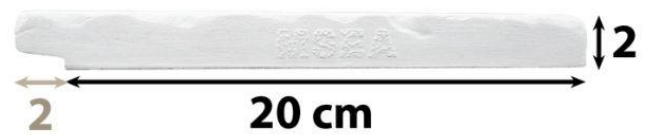

La gamme Pierre, associé au dallage Océan Pierre MSEA pour une ambiance vieilli et la gamme Aquatique pour une finition contemporaine.

NOS GAMMES

- **PIERRE**

Pour un style plus "ancien"

Plate 20 cm

Plate 31,5 cm

- **AQUATIQUE**

Pour une finition plus "élégante"

Galbée 26,5 cm

Galbée 30 cm

Plate 30 cm

Nouveauté
2024

Margelles Océan Pierre

PLATE 20

Vielli / Finesse / à l'ancienne

Débord **Surface de collage**

Caractéristiques techniques

- Fabrication Française
- Fabrication par moulage
- Teinté et hydrofugé dans la masse
- Tolérance dimensionnelle : ± 2 mm
- Résistance au gel : ingélif
- Porosité : $\geq 1,5$