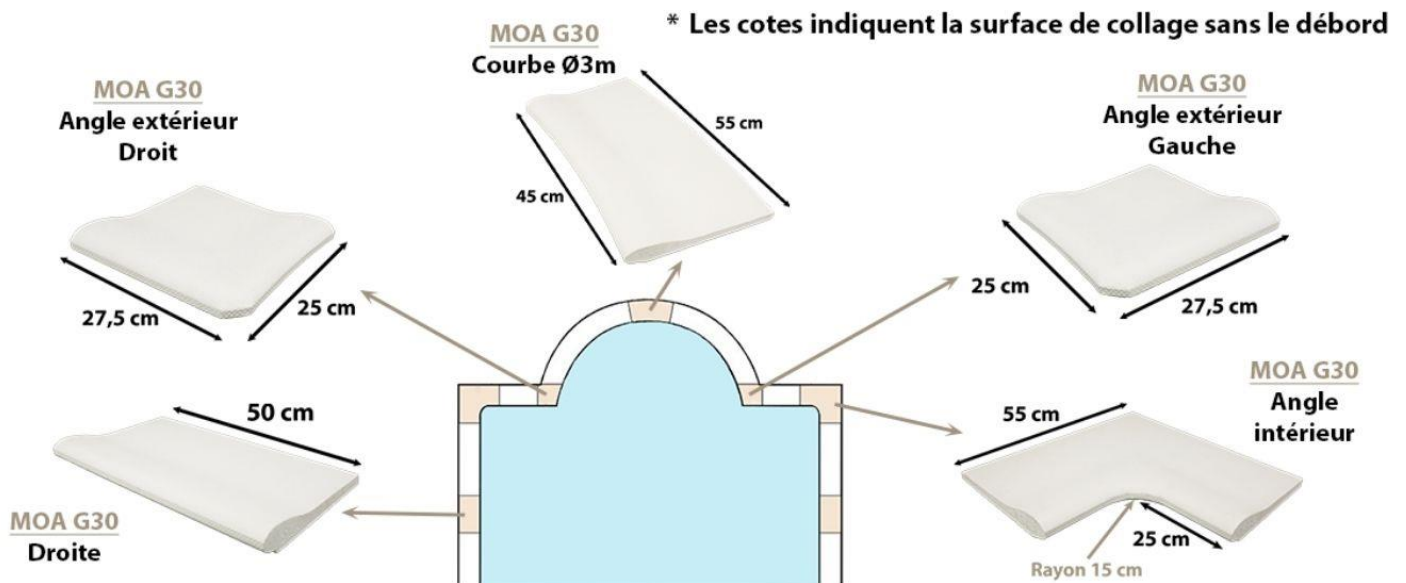

MOP Plates 31,5cm Droite

* Les cotes indiquent la surface de collage sans le débord

Conseil de pose : Se référer à la notice de pose

Margelles Océan Aquatique GALBÉE 26,5

Structuré / Raffiné / Courbe / Elégance

Conseil de pose : Se référer à la notice de pose

Margelles Océan Aquatique GALBÉE 30

Structuré / Raffiné / Courbe / Elégance

Caractéristiques techniques

- Fabrication Française
- Fabrication par moulage
- Teinté et hydrofugé dans la masse
- Tolérance dimensionnelle : ± 2 mm
- Résistance au gel : ingélif
- Porosité : $\geq 1,5$

Conseil de pose : Se référer à la notice de pose

Margelles Océan Aquatique

PLATE 30

Structuré / Finesse / Élégance

Caractéristiques techniques

- Fabrication Française
- Fabrication par moulage
- Teinté et hydrofugé dans la masse
- Tolérance dimensionnelle : ± 2 mm
- Résistance au gel : ingélif
- Porosité : $\geq 1,5$