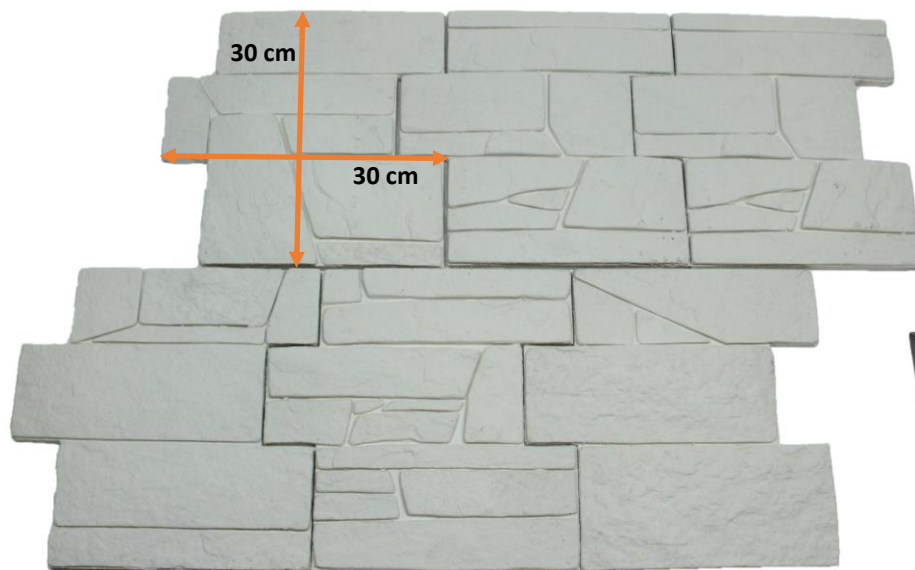

Plaquettes Murales Extérieures

Modèle **Impériale** – joints fins

Finition à empreinte de pierres naturelles
Base minérale

FACILE A ASSEMBLER – POSE RAPIDE

6
M
O
D
U
L
E
S

1 colis
=
6 plaquettes
=
0,45 m²

Désignation	Poids / colis (kg)	Surface / colis	Plaquettes / colis	Colis / palette
PME Plaque Murale Ext. Impériale Linéaire Blanc Calcaire	18,90	0,45 m ²	6	42 (18,90 m ²)
PME Plaque Murale Ext. Impériale Linéaire Grès Beige				
Joint façade Ton sable	25,00 kg (sac)			
Joint façade Blanc cristal				
Pochoir à joints plaquettes				