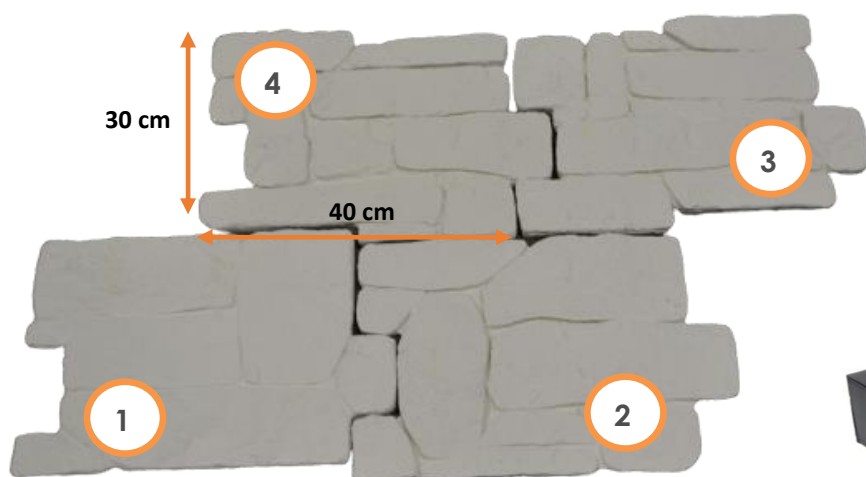

Plaquettes Murales Extérieures

Modèle **Châtelaine** – joints réduits

FACILE A ASSEMBLER – POSE RAPIDE

Finition à empreinte de pierres naturelles
Base minérale

4
M
O
D
U
L
E
S

1 colis
= 4 plaquettes numérotées au dos
= 0,50 m²

Désignation	Poids / colis (kg)	Surface / colis	Plaquettes / colis	Colis / palette
PME Plaque Murale Ext. Châtelaine Linéaire Blanc Calcaire	21,00	0,50 m ²	4	40 (20 m ²)
PME Plaque Murale Ext. Châtelaine Linéaire Grès Beige				
Joint façade Ton sable	25,00 kg (sac)			
Joint façade Blanc Cristal				
Pochoir à joints plaquettes				

Plaquettes Murales Extérieures

Modèle **Impériale** – joints fins

Finition à empreinte de pierres naturelles
Base minérale

FACILE A ASSEMBLER – POSE RAPIDE

6
M
O
D
U
L
E
S

1 colis
=
6 plaquettes
=
0,45 m²

Désignation	Poids / colis (kg)	Surface / colis	Plaquettes / colis	Colis / palette
PME Plaque Murale Ext. Impériale Linéaire Blanc Calcaire	18,90	0,45 m ²	6	42 (18,90 m ²)
PME Plaque Murale Ext. Impériale Linéaire Grès Beige				
Joint façade Ton sable	25,00 kg (sac)			
Joint façade Blanc cristal				
Pochoir à joints plaquettes				