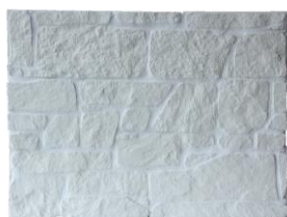

Blanc Calcaire
Joint Blanc Cristal