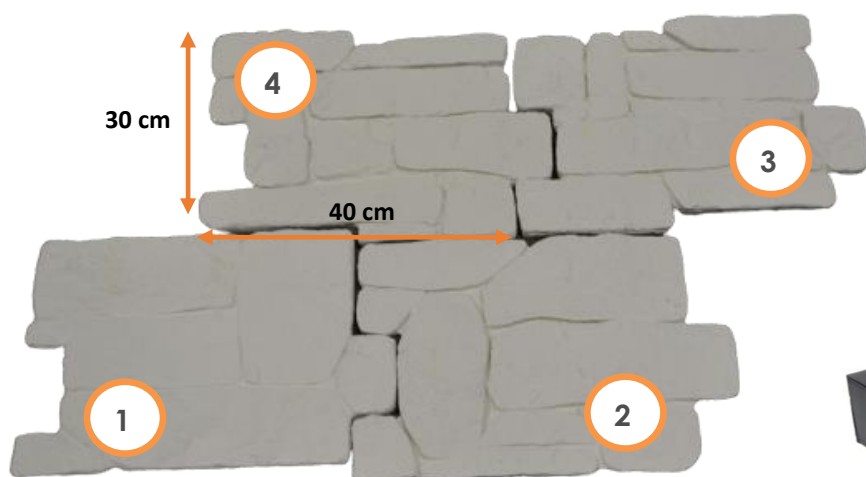

Plaquettes Murales Extérieures

Modèle **Châtelaine** – joints réduits

FACILE A ASSEMBLER – POSE RAPIDE

Finition à empreinte de pierres naturelles
Base minérale

4
M
O
D
U
L
E
S

1 colis
= 4 plaquettes numérotées au dos
= 0,50 m²

Désignation	Poids / colis (kg)	Surface / colis	Plaquettes / colis	Colis / palette
PME Plaquette Murale Ext. Châtelaine Linéaire Blanc Calcaire	21,00	0,50 m ²	4	40 (20 m ²)
PME Plaquette Murale Ext. Châtelaine Linéaire Grès Beige				
Joint façade Ton sable	25,00 kg (sac)			
Joint façade Blanc Cristal				
Pochoir à joints plaquettes				

Plaquettes Murales Extérieures

Modèle **Impériale** – joints fins

Finition à empreinte de pierres naturelles
Base minérale

FACILE A ASSEMBLER – POSE RAPIDE

6
M
O
D
U
L
E
S

1 colis
=
6 plaquettes
=
0,45 m²

Désignation	Poids / colis (kg)	Surface / colis	Plaquettes / colis	Colis / palette
PME Plaque Murale Ext. Impériale Linéaire Blanc Calcaire	18,90	0,45 m ²	6	42 (18,90 m ²)
PME Plaque Murale Ext. Impériale Linéaire Grès Beige				
Joint façade Ton sable	25,00 kg (sac)			
Joint façade Blanc cristal				
Pochoir à joints plaquettes				