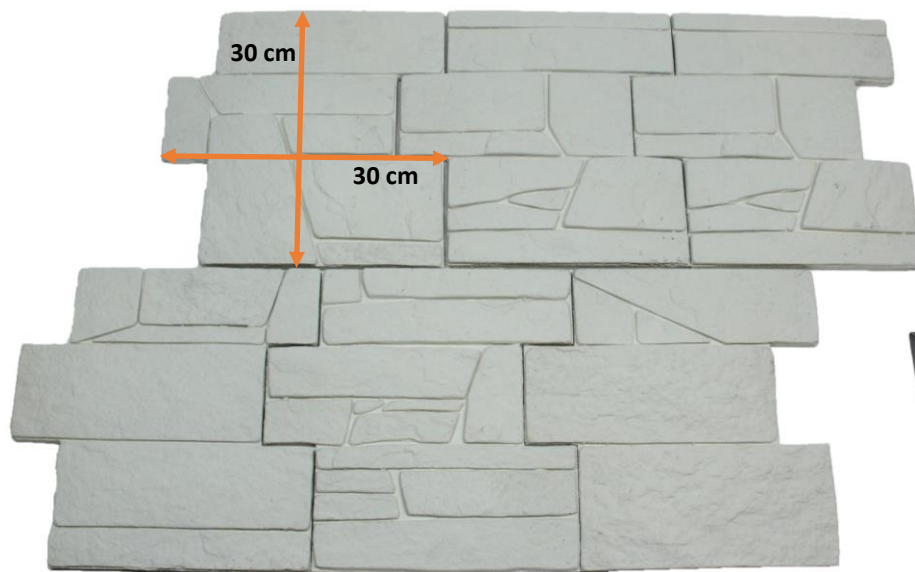

Plaquettes Murales Extérieures

Modèle **Impériale** – joints fins

Finition à empreinte de pierres naturelles
Base minérale

FACILE A ASSEMBLER – POSE RAPIDE

6
M
O
D
U
L
E
S

1 colis
=
6 plaquettes
=
0,45 m²

Désignation	Poids / colis (kg)	Surface / colis	Plaquettes / colis	Colis / palette
PME Plaque Murale Ext. Impériale Linéaire Blanc Calcaire	18,90	0,45 m ²	6	42 (18,90 m ²)
PME Plaque Murale Ext. Impériale Linéaire Grès Beige				
Joint façade Ton sable	25,00 kg (sac)			
Joint façade Blanc cristal				
Pochoir à joints plaquettes				