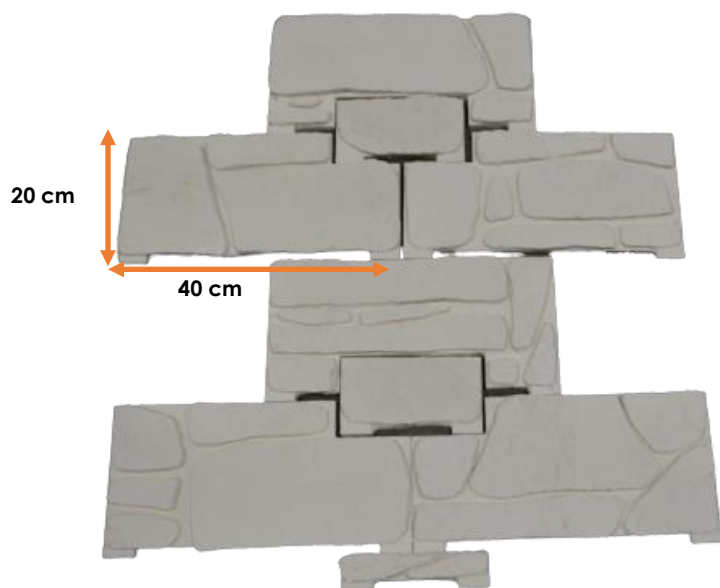

Plaquettes Murales Extérieures

Modèle **Impériale** – joints fins

Finition à empreinte de pierres naturelles
Base minérale

FACILE A ASSEMBLER – POSE RAPIDE

6
M
O
D
U
L
E
S

1 colis
=
6 plaquettes
=
0,45 m²

Désignation	Poids / colis (kg)	Surface / colis	Plaquettes / colis	Colis / palette
PME Plaque Murale Ext. Impériale Linéaire Blanc Calcaire	18,90	0,45 m ²	6	42 (18,90 m ²)
PME Plaque Murale Ext. Impériale Linéaire Grès Beige				
Joint façade Ton sable	25,00 kg (sac)			
Joint façade Blanc cristal				
Pochoir à joints plaquettes				

Blanc Calcaire
Joint Blanc Cristal

Blanc Calcaire
Joint Ton Sable

Grès Beige
Joint Blanc Cristal

Grès Beige
Joint Ton Sable

C
O
L
O
R
I
S

Pour tout renseignement technique, contacter le commercial de votre secteur.

Plaquettes Murales Extérieures

Modèle **Royale** – joints larges

Finition à empreinte de pierres naturelles
Base minérale

FACILE A ASSEMBLER – POSE RAPIDE

9
M
O
D
U
L
E
S

1 colis
=
9 plaquettes
=
0,50 m²

Désignation	Poids / colis (kg)	Surface / colis	Plaquettes / colis	Colis / palette
PME Plaque Murale Ext. Royale Linéaire Blanc Calcaire	21,00	0,50 m ²	9	30 (15 m ²)
PME Plaque Murale Ext. Royale Linéaire Grès Beige				
Joint façade Ton sable	25,00 kg (sac)			
Joint façade Blanc cristal				
Pochoir à joints plaquettes				